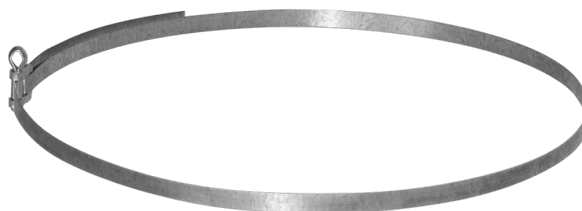

Opaska zawleczkowa

OPASKA/ZAWLECZKOWA/1

Cena:

2,00 zł

Opis:

Opaska zawleczkowa 1 m - jest przydatna przy budowie systemu ogrzewania kominkowego.

Wysyłka paczką

przelew - od 11,87 zł

za pobraniem - od 11,87 zł

Realizacja w ciągu

1 dni

Dane techniczne

PARAMETRY OGÓLNE:

| | |
|---|--------|
| Waga (kg) | 0,0 |
| Elementy dystrybucji gorącego powietrza | opaska |
| Elementy przyłączeniowe do dolotu | opaska |

Zalety

Opaska zawleczkowa jest przydatna przy budowie systemu ogrzewania kominkowego. Łączy rury rozprowadzające gorące powietrze z trójnikami, przyłączami, króćcami, itp.

Charakterystyka:

- materiał: blacha ocynkowana
- długość: 1 m