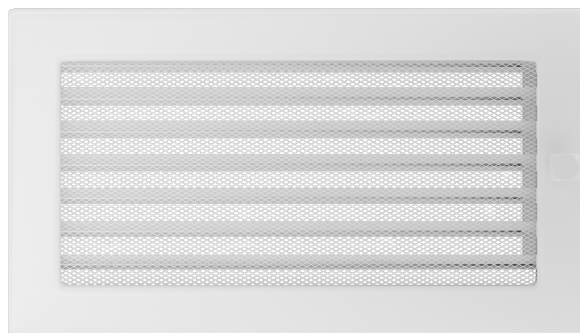

Kratka biała z żaluzją 17x30

30BX

Cena:

27,81 zł

Opis:

Prosty styl kratki sprawia, że staje się ona elementem, który z łatwością dopasujemy do wnętrza niezależnie od jego stylu.

Wysyłka paczką

przelew - od 11,87 zł

za pobraniem - od 11,87 zł

Realizacja w ciągu

1 dni

Dane techniczne

PARAMETRY OGÓLNE:

| | |
|---------------------------------------|-------------|
| Waga (kg) | 0,9 |
| Szerokość (cm) | 30,10 |
| Wysokość (cm) | 17,00 |
| Głębokość (cm) | 4,50 |
| Kolor | biały |
| Typ | prostokątna |
| Cechy kratki | żaluzja |
| Pole czynne kratki (cm ²) | 300 |
| Szerokość kieszeni (cm) | 27,50 |
| Wysokość kieszeni (cm) | 15,20 |
| Głębokość kieszeni (cm) | 4,50 |

Zalety

Kratka kominkowa stanowi estetyczne zakończenie kanałów rozprowadzających ciepłe powietrze z kominka.

Jest ona instalowana w ścianie za pomocą kieszeni oraz giętkich zapinek.

Takie rozwiązanie umożliwia jej **szybki montaż i demontaż**, np. na potrzeby jej oczyszczenia.

Kratka wyposażona jest w standardzie w kieszeń umożliwiającą jej montaż.

Klasyczny, prosty styl kratki sprawia, że staje się ona elementem, który z łatwością dopasujemy do wnętrza niezależnie od jego stylu.