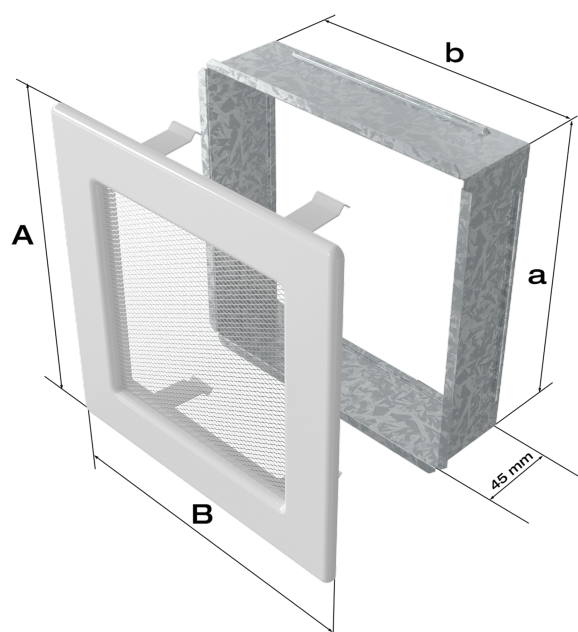

Zalety

Kratka kominkowa stanowi estetyczne zakończenie kanałów rozprowadzających ciepłe powietrze z kominka.

Jest ona instalowana w ścianie za pomocą kieszeni oraz giętkich zapinek.

Takie rozwiązanie umożliwia jej **szybki montaż i demontaż**, np. na potrzeby jej oczyszczenia.

Kratka wyposażona jest w standardzie w kieszeń umożliwiającą jej montaż.

Klasyczny, prosty styl kratki sprawia, że staje się ona elementem, który z łatwością dopasujemy do wnętrza niezależnie od jego stylu.

Dzięki malowaniu kratki **metodą proszkową** staje się ona odporna na uszkodzenia mechaniczne i działanie podwyższonej temperatury, a jej kolor pozostaje trwały i niezmienny.

Kratka posiada wbudowany **system ruchomych żaluzji**, które przy użyciu gałki pozwalają na regulację przepływu powietrza.

Tego typu kratki nie należy montować na czopuchu obudowy.

Gwarancja 24 miesiące.

Rysunek techniczny

| Model: | | | | |
|--------|---------|---------|---------|-----|
| 11x11 | 86x86 | 106x106 | - | 36 |
| 11x17 | 86x152 | 106x170 | - | 75 |
| 11x24 | 86x217 | 107x236 | - | 117 |
| 11x32 | 86x287 | 106x307 | - | 156 |
| 11x42 | 86x397 | 107x417 | - | 222 |
| 17x17 | 152x152 | 170x170 | 170x170 | 144 |
| 17x30 | 152x275 | 170x301 | 170x301 | 300 |
| 17x37 | 141x351 | 170x370 | 170x370 | 384 |
| 17x49 | 141x456 | 170x481 | 170x481 | 516 |
| 22x22 | 200x200 | 220x220 | 220x220 | 289 |
| 22x30 | 200x275 | 220x300 | 220x300 | 425 |
| 22x37 | 200x351 | 220x370 | 220x370 | 544 |
| 22x45 | 200x426 | 220x450 | 220x450 | 680 |