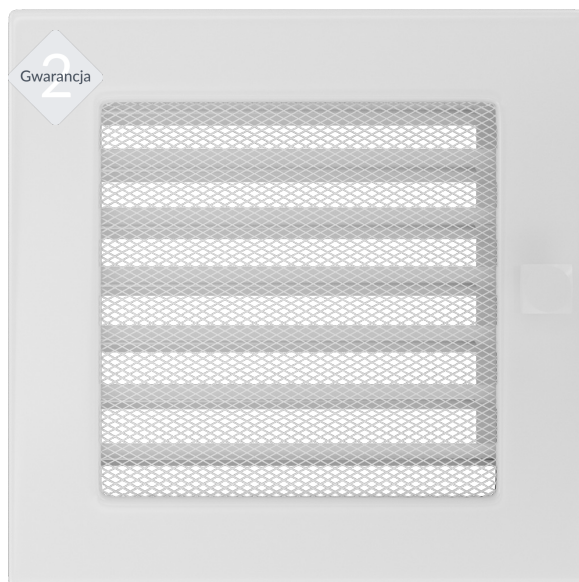

Kratka biała z żaluzją 17x17

17BX

Cena:

20,84 zł

Opis:

Prosty styl kratki sprawia, że staje się ona elementem, który z łatwością dopasujemy do wnętrza niezależnie od jego stylu.

Wysyłka paczką

przelew - od 11,87 zł

za pobraniem - od 11,87 zł

Realizacja w ciągu

1 dni

Dane techniczne

PARAMETRY OGÓLNE:

Waga (kg)	0,6
Szerokość (cm)	17,00
Wysokość (cm)	17,00
Głębokość (cm)	4,50
Kolor	biały
Typ	prostokątna
Cechy kratki	żaluzja
Pole czynne kratki (cm ²)	144
Szerokość kieszeni (cm)	15,20
Wysokość kieszeni (cm)	15,20
Głębokość kieszeni (cm)	4,50

Zalety

Kratka kominkowa stanowi estetyczne zakończenie kanałów rozprowadzających ciepłe powietrze z kominka.

Jest ona instalowana w ścianie za pomocą kieszeni oraz giętkich zapinek.

Takie rozwiązanie umożliwia jej **szybki montaż i demontaż**, np. na potrzeby jej oczyszczenia.

Kratka wyposażona jest w standardzie w kieszeń umożliwiającą jej montaż.

Klasyczny, prosty styl kratki sprawia, że staje się ona elementem, który z łatwością dopasujemy do wnętrza niezależnie od jego stylu.