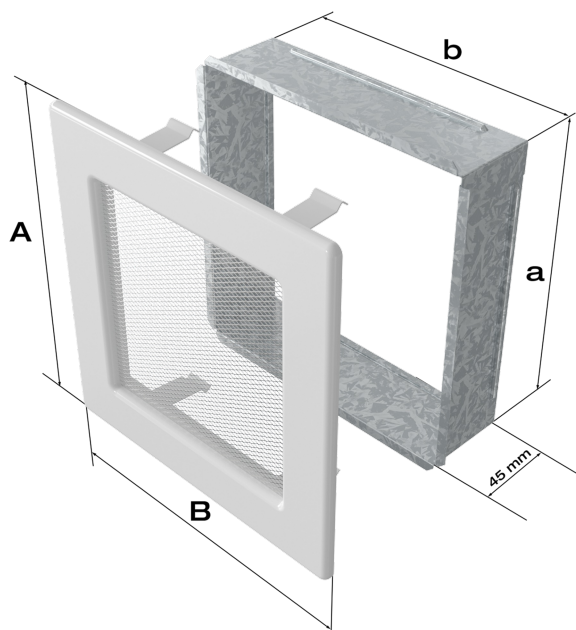

maskownica

Zalety

Dzięki zastosowaniu maskownicy gorące powietrze wydostaje się z kratki a wewnątrz zabudowy kominkowej pozostaje zasłonięte.

Charakterystyka:

materiał: blacha malowana metodą proszkową na kolor czarny

Rysunek techniczny

Model:				
11x11	86x86	106x106	-	36
11x17	86x152	106x170	-	75
11x24	86x217	107x236	-	117
11x32	86x287	106x307	-	156
11x42	86x397	107x417	-	222
17x17	152x152	170x170	170x170	144
17x30	152x275	170x301	170x301	300
17x37	141x351	170x370	170x370	384
17x49	141x456	170x481	170x481	516
22x22	200x200	220x220	220x220	289
22x30	200x275	220x300	220x300	425
22x37	200x351	220x370	220x370	544
22x45	200x426	220x450	220x450	680