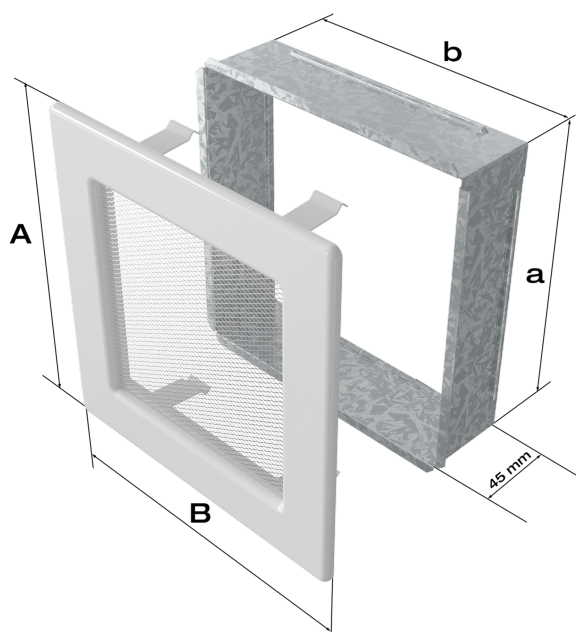

Model:				
11x11	86x86	106x106	-	36
11x17	86x152	106x170	-	75
11x24	86x217	107x236	-	117
11x32	86x287	106x307	-	156
11x42	86x397	107x417	-	222
17x17	152x152	170x170	170x170	144
17x30	152x275	170x301	170x301	300
17x37	141x351	170x370	170x370	384
17x49	141x456	170x481	170x481	516
22x22	200x200	220x220	220x220	289
22x30	200x275	220x300	220x300	425
22x37	200x351	220x370	220x370	544
22x45	200x426	220x450	220x450	680

Zwrot

Klient będący Konsumentem, który zawarł Umowę sprzedaży, może w terminie 14 dni odstąpić od niej bez podawania przyczyny. Bieg terminu na odstąpienie od Umowy sprzedaży rozpoczyna się od chwili objęcia Towaru w posiadanie przez Klienta lub wskazaną przez niego osobę trzecią inną niż przewoźnik. Oświadczenie można złożyć na formularzu, którego wzór został zamieszczony przez Sprzedawcę na Stronie Internetowej Sklepu pod adresem: **formularz odstąpienia**.

Kratki.pl Marek Bal
ul. W. Gombrowicza 4
26-660 Wsola/Jedlińsk

www.kratki.com
tel. 48 340 10 00

Data publikacji:
24.01.2018