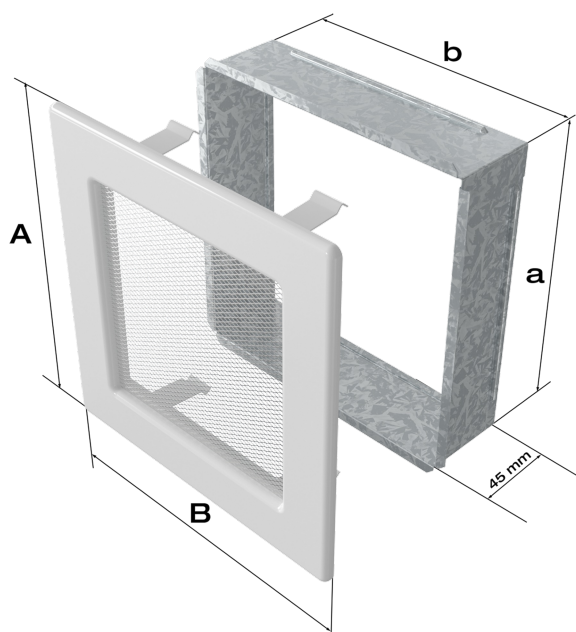

Maskownica do kratki 11/24

M/24

Cena:

15,86 zł

Opis:

Maskownica do kratki o wymiarach zewnętrznych 11/24.

Wysyłka paczką

przelew - od 11,87 zł

za pobraniem - od 11,87 zł

Realizacja w ciągu

14 dni

Dane techniczne

PARAMETRY OGÓLNE:

Akcesoria do kratki

maskownica

Zalety

Dzięki zastosowaniu maskownicy gorące powietrze wydostaje się z kratki a wewnątrz zabudowy kominkowej pozostaje zasłonięte.

Charakterystyka:

materiał: blacha malowana metodą proszkową na kolor czarny

Rysunek techniczny

Model:				
11x11	86x86	106x106	-	36
11x17	86x152	106x170	-	75
11x24	86x217	107x236	-	117
11x32	86x287	106x307	-	156
11x42	86x397	107x417	-	222
17x17	152x152	170x170	170x170	144
17x30	152x275	170x301	170x301	300
17x37	141x351	170x370	170x370	384
17x49	141x456	170x481	170x481	516
22x22	200x200	220x220	220x220	289
22x30	200x275	220x300	220x300	425
22x37	200x351	220x370	220x370	544
22x45	200x426	220x450	220x450	680