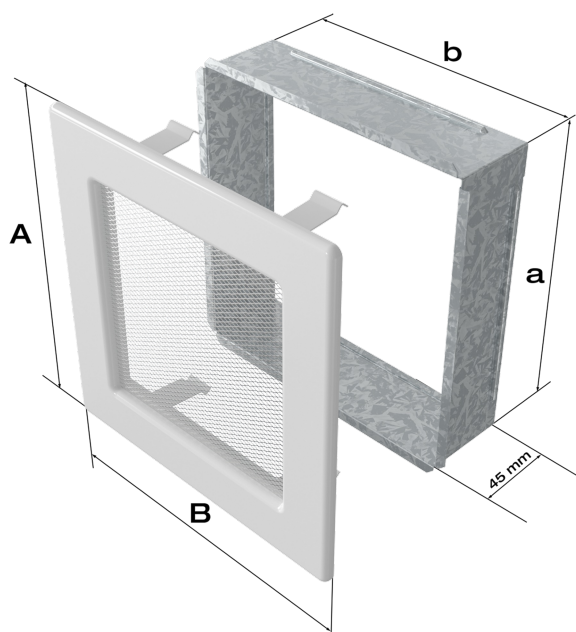

maskownica

Zalety

Dzięki zastosowaniu maskownicy gorące powietrze wydostaje się z kratki a wewnątrz zabudowy kominkowej pozostaje zasłonięte.

Charakterystyka:

materiał: blacha malowana metodą proszkową na kolor czarny

Rysunek techniczny

Model:				
11x11	86x86	106x106	-	36
11x17	86x152	106x170	-	75
11x24	86x217	107x236	-	117
11x32	86x287	106x307	-	156
11x42	86x397	107x417	-	222
17x17	152x152	170x170	170x170	144
17x30	152x275	170x301	170x301	300
17x37	141x351	170x370	170x370	384
17x49	141x456	170x481	170x481	516
22x22	200x200	220x220	220x220	289
22x30	200x275	220x300	220x300	425
22x37	200x351	220x370	220x370	544
22x45	200x426	220x450	220x450	680