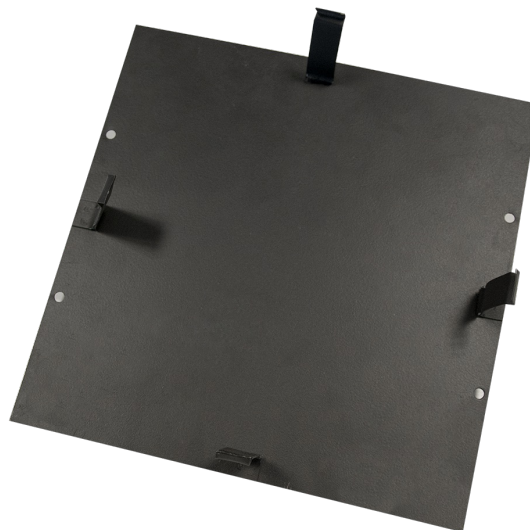

Maskownica do kratki 22/22

M/22

Cena:

15,86 zł

Opis:

Maskownica do kratki o wymiarach zewnętrznych 22/22.

Wysyłka paczką

przelew - od 11,87 zł

za pobraniem - od 11,87 zł

Realizacja w ciągu

14 dni

Dane techniczne

PARAMETRY OGÓLNE:

Waga (kg)

0,2

Akcesoria do kratki

maskownica

Zalety

Dzięki zastosowaniu maskownicy gorące powietrze wydostaje się z kratki a wewnątrz zabudowy kominkowej pozostaje zasłonięte.

Charakterystyka:

materiał: blacha malowana metodą proszkową na kolor czarny

Rysunek techniczny