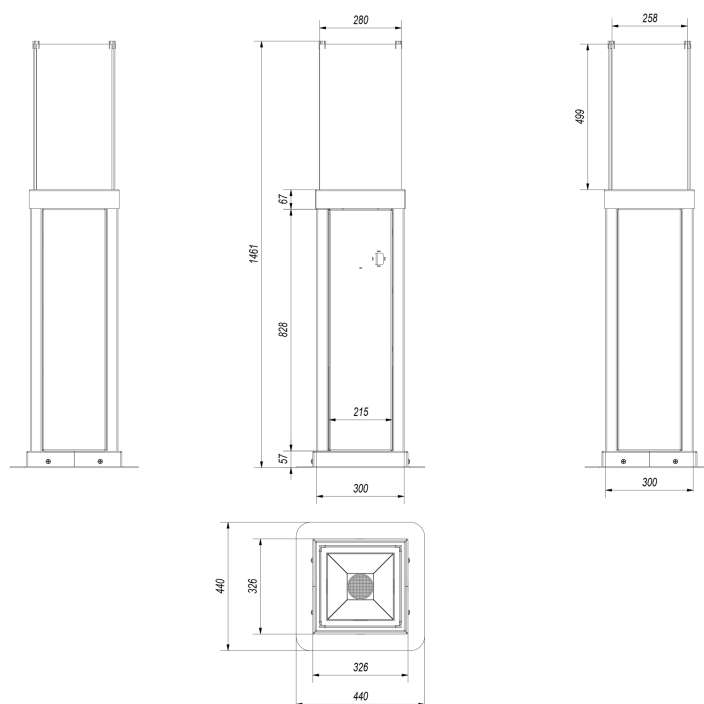

Dekoracyjna POCHODNIA ogrodowa na pellet to idealny element wystroju każdego ogrodu i tarasu. Wytwarzane przez nią ciepło i gra płomieni zawsze zapewnią nastrojowy relaks. Wszystkie spotkania rodzinne, z przyjaciółmi, spędzone w pobliżu naszej Pochodni nabiorą niepowtarzalnego uroku i magii.

Stabilna konstrukcja i trwała podstawa gwarantują jej bezpieczne użytkowanie. Dodatkowo urządzenie ma możliwość trwałego przymocowania do podłoża. Pochodnia wykonana jest z wysokogatunkowej stali. Dolna komora pokryta jest farbą proszkową w kolorze czarnym, co zabezpiecza jej powierzchnię. Dzięki pojemnemu zbiornikowi na pellet, Pochodnia będzie pracować bezustannie nawet przez 3,5 godziny.

Ciepło ognia oraz atmosfera, jaką tworzy Pochodnia przywodzą na myśl domowe bezpieczeństwo. Tajemniczy i urzekający klimat, który stworzy, zagwarantuje niezapomniane chwile, a jej blask przyniesie uspokojenie i wyciszenie. Pochodnia stworzy niepowtarzalną atmosferę zarówno w ciągu dnia, jak i po zmroku.

Rysunek techniczny

Kratki.pl Marek Bal
ul. W. Gombrowicza 4
26-660 Wsola/Jedlińsk

www.kratki.com
tel. 48 340 10 00

Data publikacji:
18.04.2018