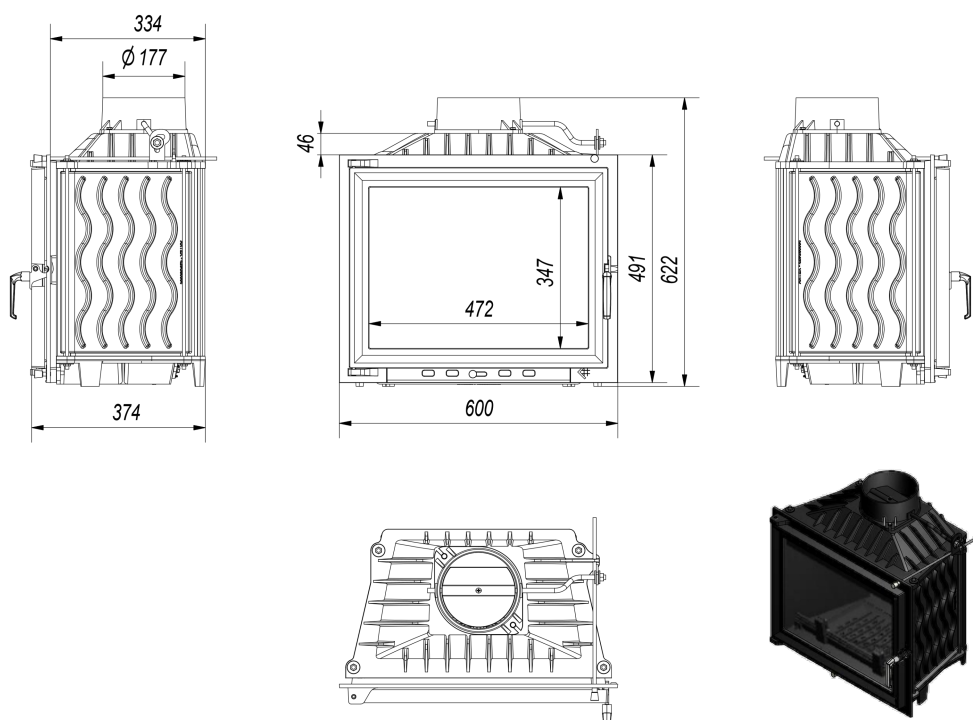

Opcje dodatkowe

Dolot zimnego powietrza opcja

183,00 zł

Dolot zimnego powietrza to specjalny króciec montowany na życzenie klienta do każdego z naszych wkładów kominkowych, który ma żeliwną podstawę.

Domykanie wkłady żeliwne

244,00 zł

Domykanie drzwi do wkładu z żeliwnym prostym frontem

Gwarancja

Wszystkie produkty dostępne na www.kratki.com są fabrycznie nowe, wolne od wad fizycznych i prawnych oraz zostały legalnie wprowadzone na rynek polski. Producent udziela 5 lat gwarancji od momentu zakupu wkładu na jego sprawne działanie. Ruszt i uszczelnienia kominka objęte są gwarancją na okres 1 roku od momentu zakupu wkładu. Gwarancją nie jest objęta: ceramika żaroodporna. Zastosowanie wkładu kominkowego, sposób podłączenia do komina oraz warunki eksploatacji muszą być zgodne z instrukcją obsługi.

Zwrot