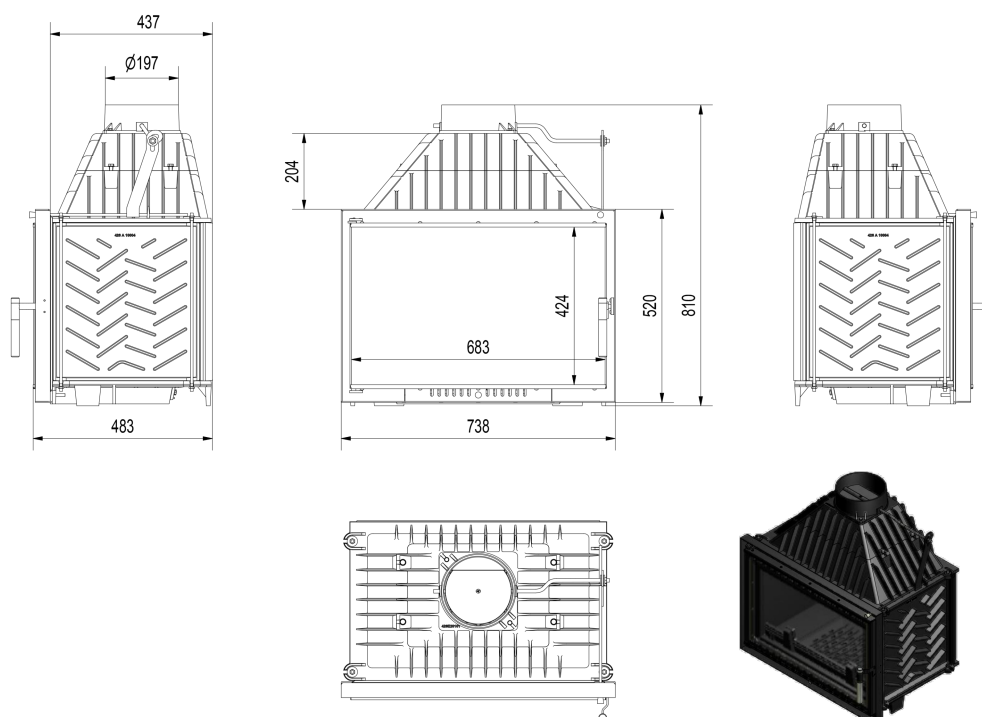

Front wkładu wykonany z blachy kotłowej o grubości 4 mm, przeznaczonej do pracy w podwyższonych temperaturach.

Gwarancja 5 lat.

Rysunek techniczny

Opcje dodatkowe

Dolot zimnego powietrza opcja

Dolot zimnego powietrza to specjalny króciec montowany na życzenie klienta do każdego z naszych wkładów kominkowych, który ma żeliwną podstawę.

183,00 zł

Ramka stalowa DECO O/W

Nowoczesna stalowa ramka ozdobna do wkładu kominkowego typu DECO Oliwia lub Wiktor.

220,00 zł

Gwarancja

Wszystkie produkty dostępne na www.kratki.com są fabrycznie nowe, wolne od wad fizycznych i