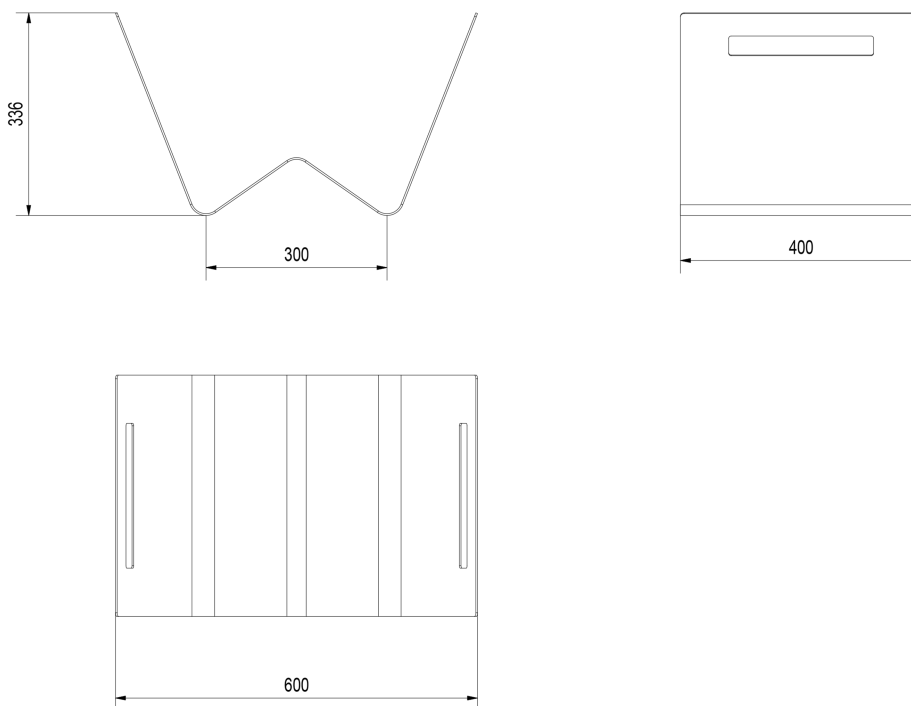

Zwrot

Klient będący Konsumentem, który zawarł Umowę sprzedaży, może w terminie 14 dni odstąpić od niej bez podawania przyczyny. Bieg terminu na odstąpienie od Umowy sprzedaży rozpoczyna się od chwili objęcia Towaru w posiadanie przez Klienta lub wskazaną przez niego osobę trzecią inną niż przewoźnik. Oświadczenie można złożyć na formularzu, którego wzór został zamieszczony przez Sprzedawcę na Stronie Internetowej Sklepu pod adresem: **formularz odstąpienia**.

Kratki.pl Marek Bal
ul. W. Gombrowicza 4
26-660 Wsola/Jedlińsk

www.kratki.com
tel. 48 340 10 00

Data publikacji:
25.05.2018