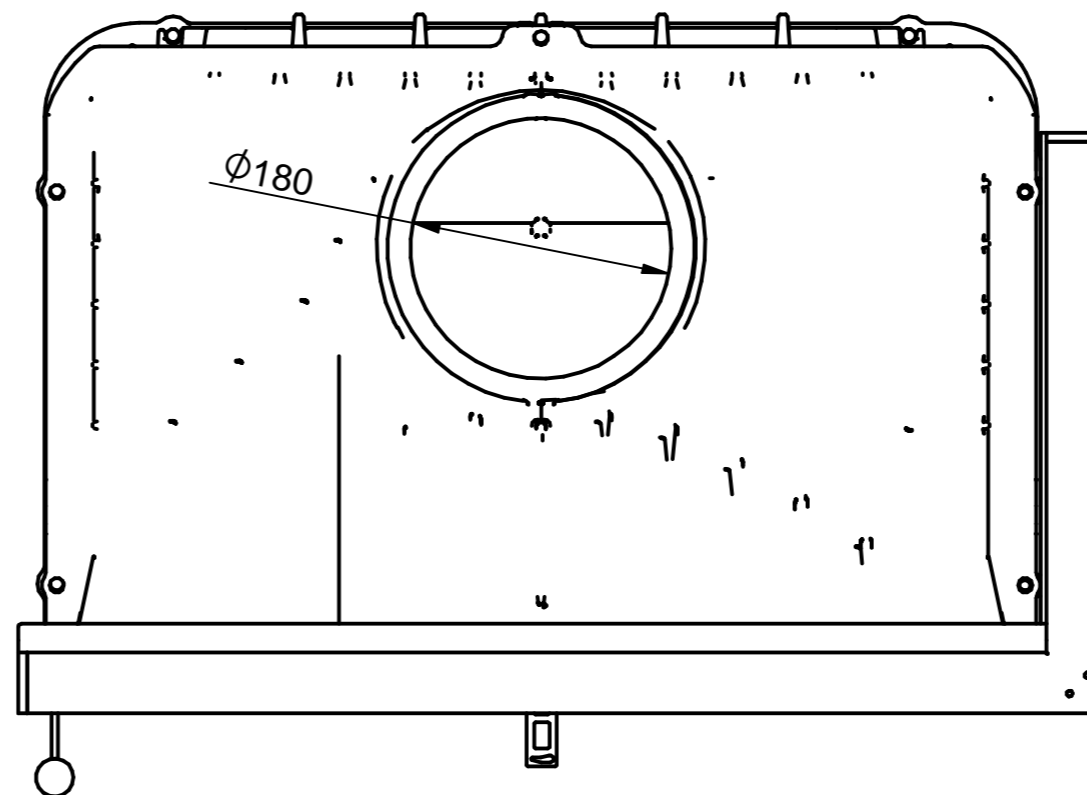

SECTION A-A

Podane wymiary są wymiarami orientacyjnymi  
All dimensions are approximate

	NAME	DATE	KFD SP. Z O.O. ul. Olszankowa 51 05-120 Legionowo, POLAND	
DRAWN	GM	02/18	TITLE KFD ECO MAX 7 LR standard	
CHECKED			SIZE A2	DWG NO
ENG APPR			SCALE:	WEIGHT:
MGR APPR			REV	
			FILE NAME: KFD_ECO_MAX_7_LR_standard.dft	