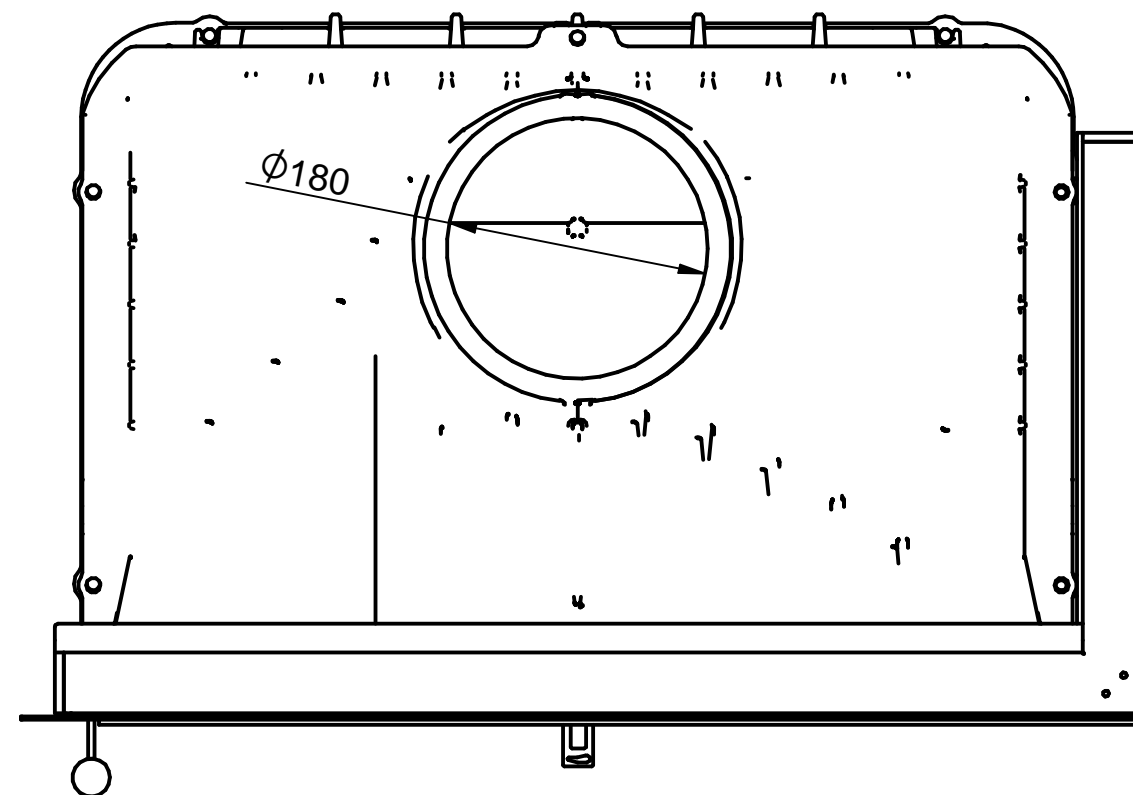

SECTION A-A

Podane wymiary są wymiarami orientacyjnymi  
All dimensions are approximate

	NAME	DATE	KFD SP. Z O.O. ul. Olszankowa 51 05-120 Legionowo, POLAND	
DRAWN	GM	02/18	TITLE KFD ECO iMAX 7 LR standard	
CHECKED			SIZE A2	DWG NO
ENG APPR			SCALE:	WEIGHT:
MGR APPR				REV
			FILE NAME: KFD_ECO_iMAX_7_LR_standard.dft	