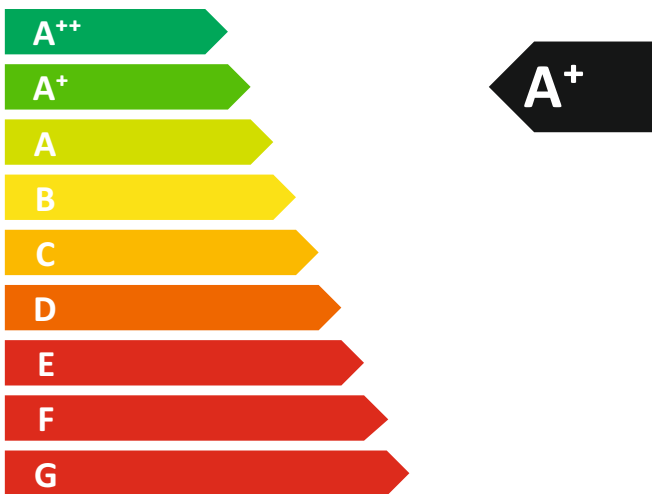

ENERG

енергия · ενέργεια

Y

IJA

IE

IA

DEFRO[®]
heating technology

PRIMA XSM

8,0

kW

ENERGIA • ЕНЕРГИЯ • ΕΝΕΡΓΕΙΑ • ENERGIJA • ENERGY • ENERGIE • ENERGI

2015/1186

ENERG

енергия · ενέργεια

DEFRO[®]
heating technology

PRIMA SM

10,0
kW

ENERGIA • ЕНЕРГИЯ • ΕΝΕΡΓΕΙΑ • ENERGIJA • ENERGY • ENERGIE • ENERGI

2015/1186

ENERG

енергия · ενεργεια

DEFRO[®]
heating technology

PRIMA ME

13,0
kW