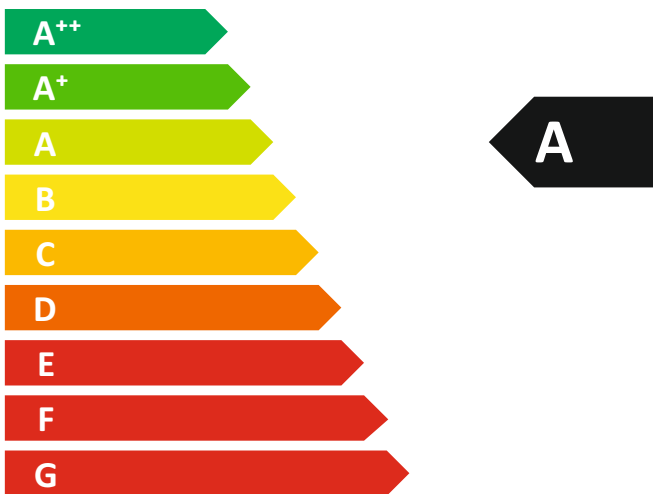

8,0

kW

ENERGIA • ЕНЕРГИЯ • ΕΝΕΡΓΕΙΑ • ENERGIJA • ENERGY • ENERGIE • ENERGI

2015/1186

ENERG

енергия · ενέργεια

DEFRO[®]
heating technology

PRIMA SM

10,0
kW

ENERGIA • ЕНЕРГИЯ • ΕΝΕΡΓΕΙΑ • ENERGIJA • ENERGY • ENERGIE • ENERGI

2015/1186

ENERG

енергия · ενεργεια

DEFRO[®]
heating technology

PRIMA ME

13,0
kW