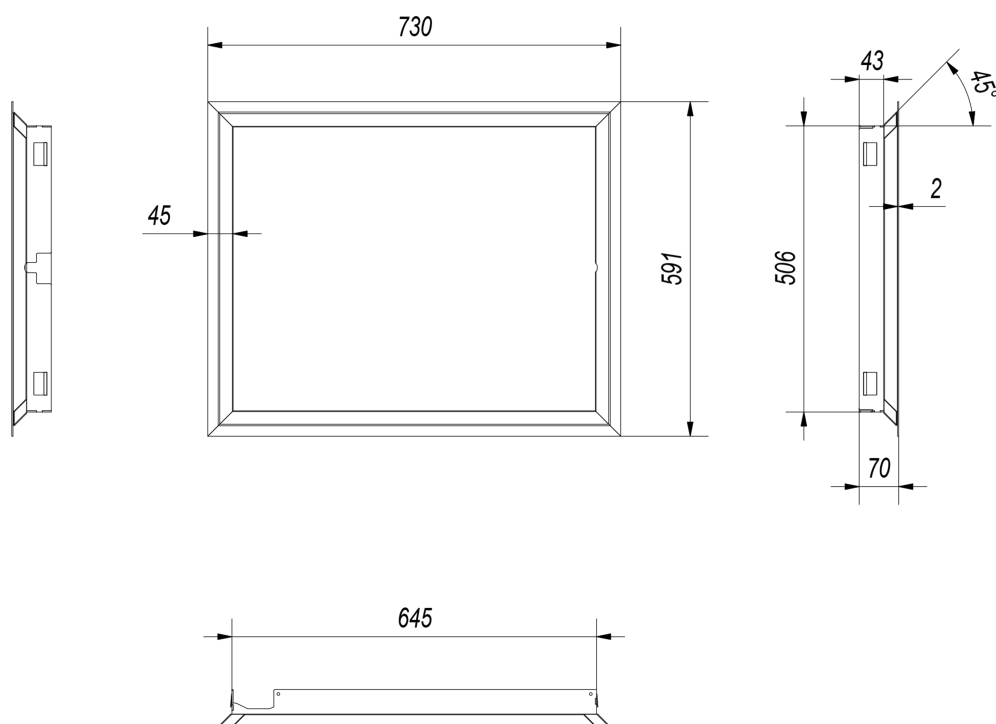

dodatkowych narzędzi.

Charakterystyka:

materiał: stal czarna malowana proszkowo

grubość: 2 mm.

Blenda przeznaczona do wkładów wyprodukowanych po 1 maja 2017 (z pogłębionym paleniskiem). Blendy do modeli wyprodukowanych przed tym terminem dostępne są poprzez bezpośredni kontakt z naszym działem sprzedaży/konsultantem.

Rysunek techniczny

Zwrot

Klient będący Konsumentem, który zawarł Umowę sprzedaży, może w terminie 14 dni odstąpić od niej bez podawania przyczyny. Bieg terminu na odstąpienie od Umowy sprzedaży rozpoczyna się od chwili objęcia Towaru w posiadanie przez Klienta lub wskazaną przez niego osobę trzecią inną niż przewoźnik. Oświadczenie można złożyć na formularzu, którego wzór został zamieszczony przez Sprzedawcę na Stronie Internetowej Sklepu pod adresem: **formularz odstąpienia**.

Kratki.pl Marek Bal
ul. W. Gombrowicza 4
26-660 Wsola/Jedlińsk

www.kratki.com
tel. 48 340 10 00

Data publikacji:
10.01.2019