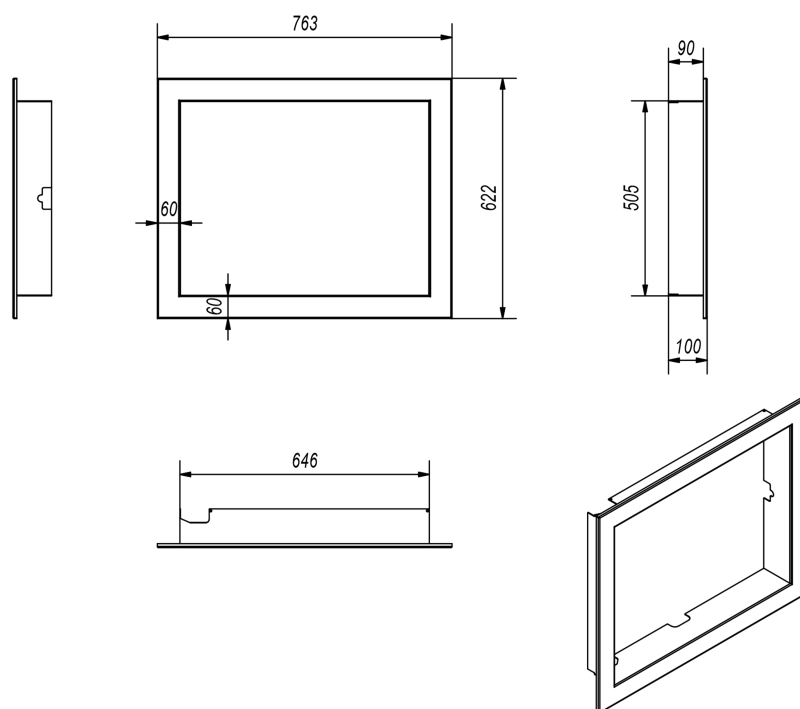

Ramka stalowa 90° do LUCY/12, LUCY/12/SLIM, LUCY/PW/12/W

BLENDA/100/60/LUCY/12

Cena:

200,00 zł

EAN:

5903950155248

Opis:

Wysyłka paczką
przelew - 18,00 zł
za pobraniem - 23,00 zł
Realizacja w ciągu
14 dni

Dane techniczne

PARAMETRY OGÓLNE:

Materiał wykonania	stal
Typ obudowy	ramka
Model wkładu	lucy

Rysunek techniczny

Zwrot

Klient będący Konsumentem, który zawarł Umowę sprzedaży, może w terminie 14 dni odstąpić od niej bez podawania przyczyny. Bieg terminu na odstąpienie od Umowy sprzedaży rozpoczyna się od chwili objęcia Towaru w posiadanie przez Klienta lub wskazaną przez niego osobę trzecią inną niż przewoźnik. Oświadczenie można złożyć na formularzu, którego wzór został zamieszczony przez Sprzedawcę na Stronie Internetowej Sklepu pod adresem: **formularz odstąpienia**.