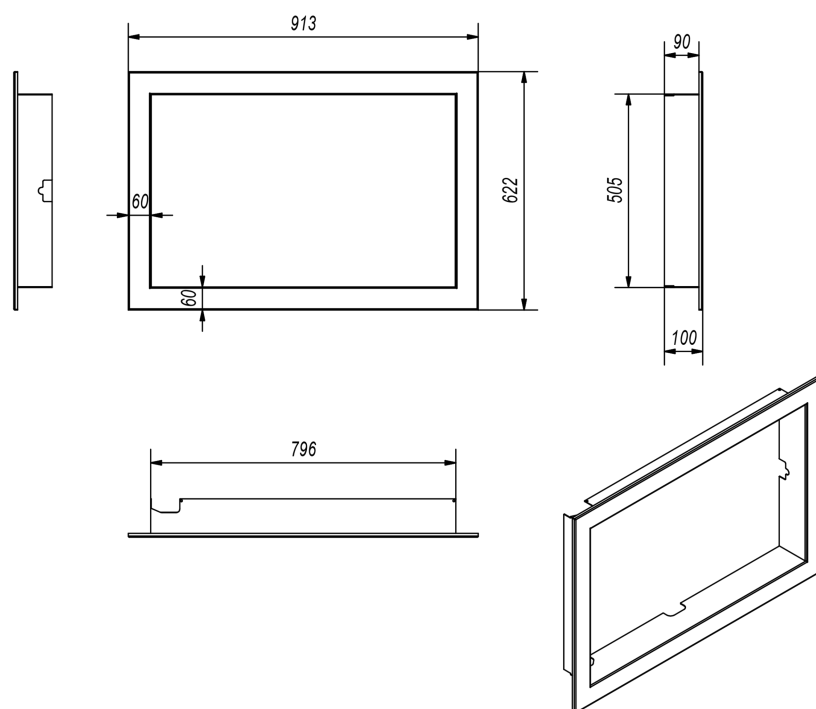

Ramka stalowa 90° do LUCY/14, LUCY/14/SLIM, LUCY/PW/16/W

BLENDA/100/60/LUCY/14

Cena:

220,00 zł

EAN:

5903950155255

Opis:

Wysyłka paczką
przelew - 18,00 zł
za pobraniem - 23,00 zł
Realizacja w ciągu
14 dni

Dane techniczne

PARAMETRY OGÓLNE:

Materiał wykonania	stal
Typ obudowy	ramka
Model wkładu	lucy

Rysunek techniczny

Zwrot

Klient będący Konsumentem, który zawarł Umowę sprzedaży, może w terminie 14 dni odstąpić od niej bez podawania przyczyny. Bieg terminu na odstąpienie od Umowy sprzedaży rozpoczyna się od chwili objęcia Towaru w posiadanie przez Klienta lub wskazaną przez niego osobę trzecią inną niż przewoźnik. Oświadczenie można złożyć na formularzu, którego wzór został zamieszczony przez Sprzedawcę na Stronie Internetowej Sklepu pod adresem: **formularz odstąpienia**.