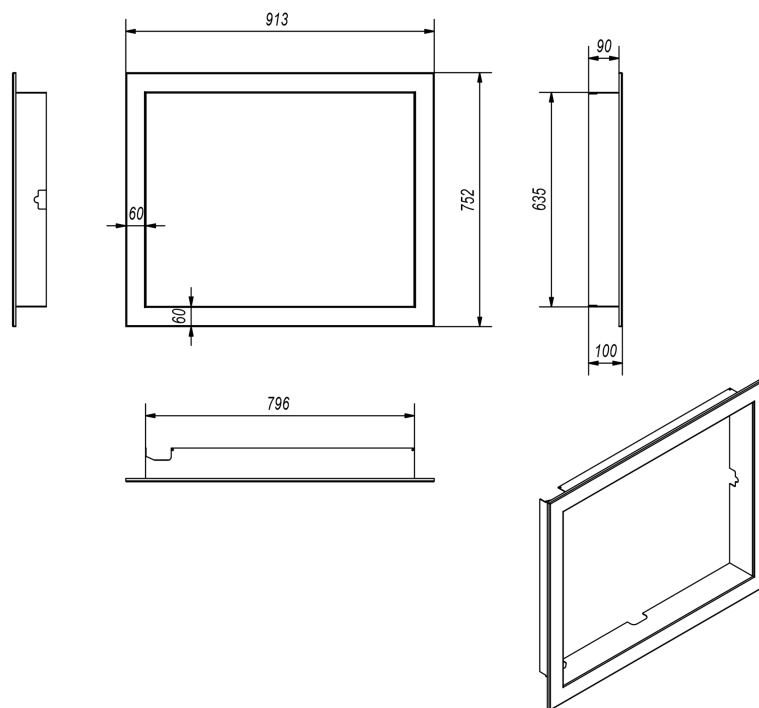

przelew - 18,00 zł

za pobraniem - 23,00 zł

Realizacja w ciągu

14 dni

Dane techniczne

PARAMETRY OGÓLNE:

Materiał wykonania	stal
Typ obudowy	ramka
Model wkładu	lucy

Rysunek techniczny