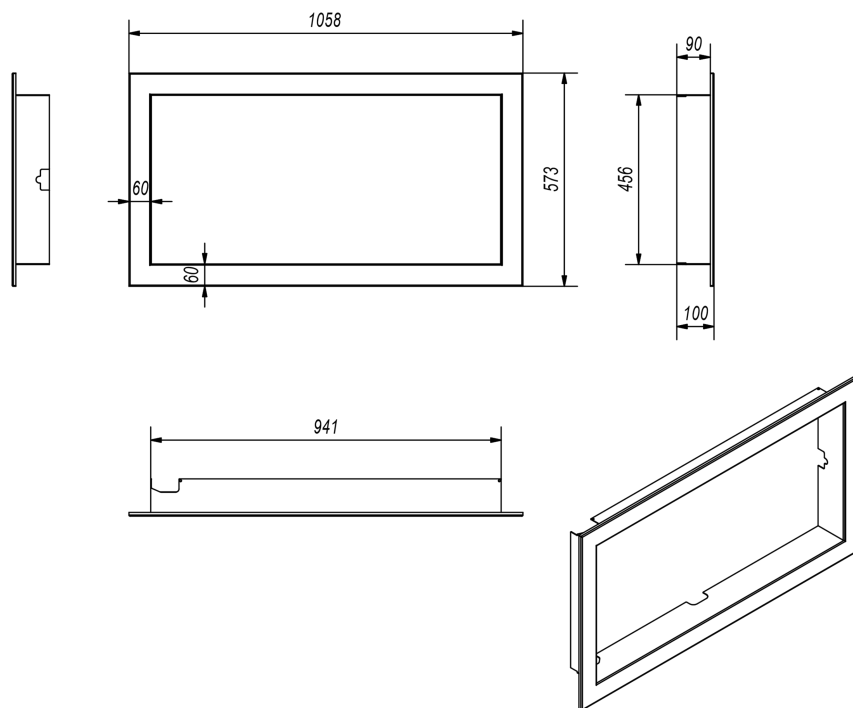

# Ramka stalowa 90° do LUCY/16, LUCY/PW/20/W

BLENDA/100/60/LUCY/16

Cena:

230,00 zł

EAN:

5903950155279

Opis:

Wysyłka paczką

### PARAMETRY OGÓLNE:

Materiał wykonania	stal
Typ obudowy	ramka
Model wkładu	lucy

## Rysunek techniczny