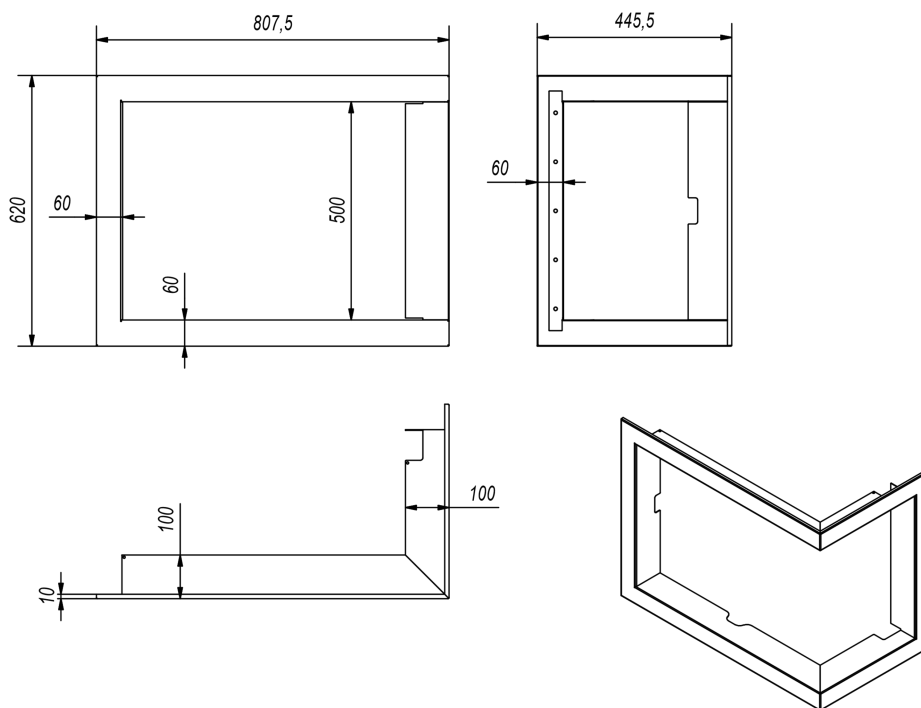

Ramka stalowa 90° do LUCY/12/P/BS, LUCY/12/SLIM/P/BS

BLENDA/100/60/LUCY/12/P/BS

Cena:

240,00 zł

EAN:

5903950155286

Opis:

Wysyłka paczką
przelew - 18,00 zł
za pobraniem - 23,00 zł
Realizacja w ciągu
14 dni

Dane techniczne

PARAMETRY OGÓLNE:

Materiał wykonania	stal
Typ obudowy	ramka
Model wkładu	lucy

Rysunek techniczny

Zwrot

Klient będący Konsumentem, który zawarł Umowę sprzedaży, może w terminie 14 dni odstąpić od niej bez podawania przyczyny. Bieg terminu na odstąpienie od Umowy sprzedaży rozpoczyna się od chwili objęcia Towaru w posiadanie przez Klienta lub wskazaną przez niego osobę trzecią inną niż przewoźnik. Oświadczenie można złożyć na formularzu, którego wzór został zamieszczony przez Sprzedawcę na Stronie Internetowej Sklepu pod adresem: **formularz odstąpienia**.