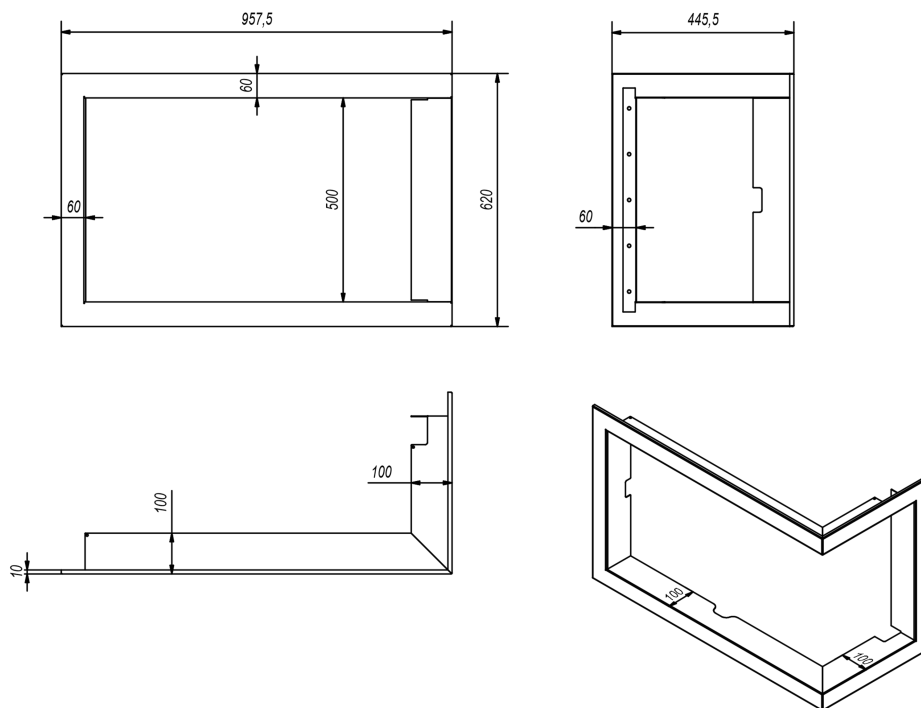

Ramka stalowa 90° do LUCY/14/P/BS, LUCY/14/SLIM/P/BS

BLENDA/100/60/LUCY/14/P/BS

Cena:

270,00 zł

EAN:

5903950155309

Opis:

Wysyłka paczką
przelew - 18,00 zł
za pobraniem - 23,00 zł
Realizacja w ciągu
14 dni

Dane techniczne

PARAMETRY OGÓLNE:

Materiał wykonania	stal
Typ obudowy	ramka
Model wkładu	lucy

Rysunek techniczny

Zwrot

Klient będący Konsumentem, który zawarł Umowę sprzedaży, może w terminie 14 dni odstąpić od niej bez podawania przyczyny. Bieg terminu na odstąpienie od Umowy sprzedaży rozpoczyna się od chwili objęcia Towaru w posiadanie przez Klienta lub wskazaną przez niego osobę trzecią inną niż przewoźnik. Oświadczenie można złożyć na formularzu, którego wzór został zamieszczony przez Sprzedawcę na Stronie Internetowej Sklepu pod adresem: **formularz odstąpienia**.