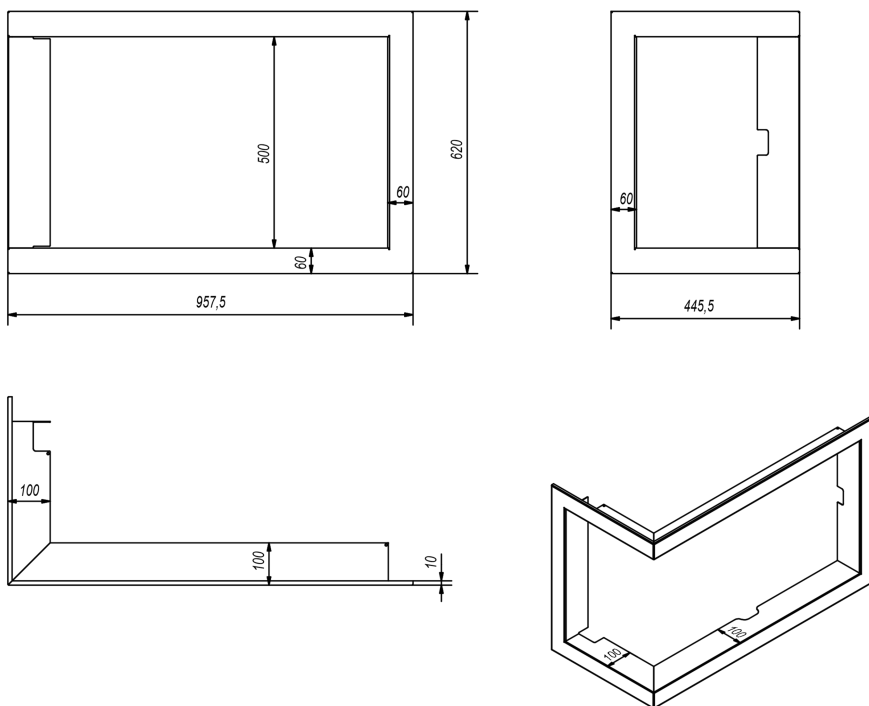

# Ramka stalowa 90° do LUCY/14/L/BS, LUCY/14/SLIM/L/BS

BLENDA/100/60/LUCY/14/L/BS

Cena:

270,00 zł

EAN:

5903950155316

Opis:

Wysyłka paczką  
przelew - 18,00 zł  
za pobraniem - 23,00 zł  
Realizacja w ciągu  
14 dni

### PARAMETRY OGÓLNE:

Materiał wykonania	stal
Typ obudowy	ramka
Model wkładu	lucy

## Rysunek techniczny