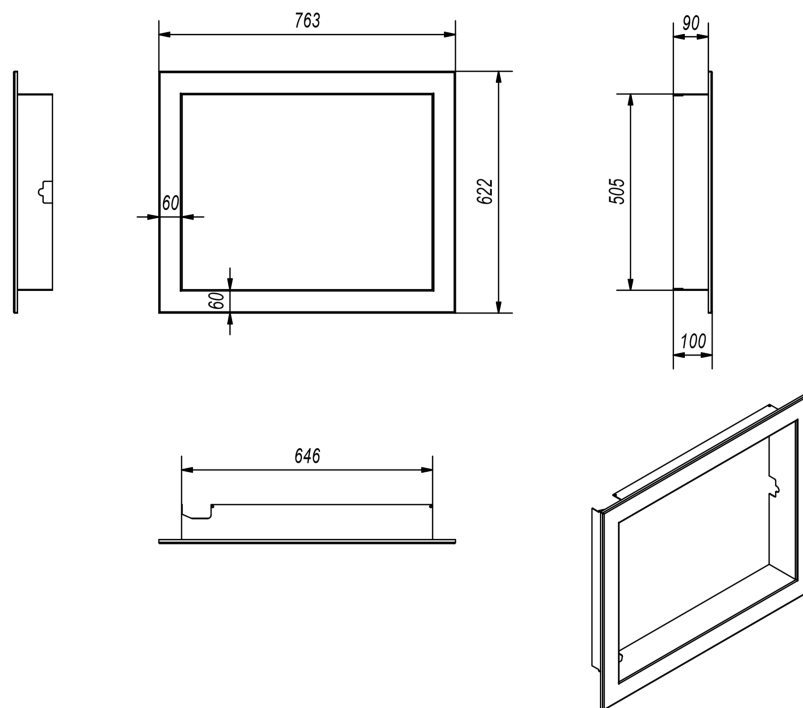

przelew - 18,00 zł

za pobraniem - 23,00 zł

Realizacja w ciągu

14 dni

Dane techniczne

PARAMETRY OGÓLNE:

Materiał wykonania	stal
Typ obudowy	ramka
Model wkładu	lucy

Rysunek techniczny