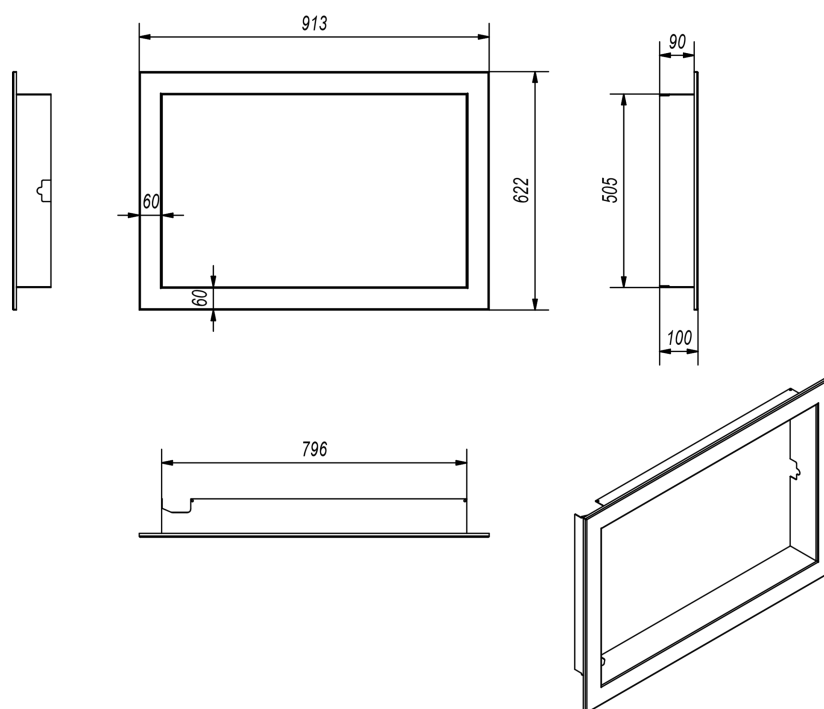

przelew - 18,00 zł

za pobraniem - 23,00 zł

Realizacja w ciągu

14 dni

Dane techniczne

PARAMETRY OGÓLNE:

Materiał wykonania	stal
Typ obudowy	ramka
Model wkładu	lucy

Rysunek techniczny