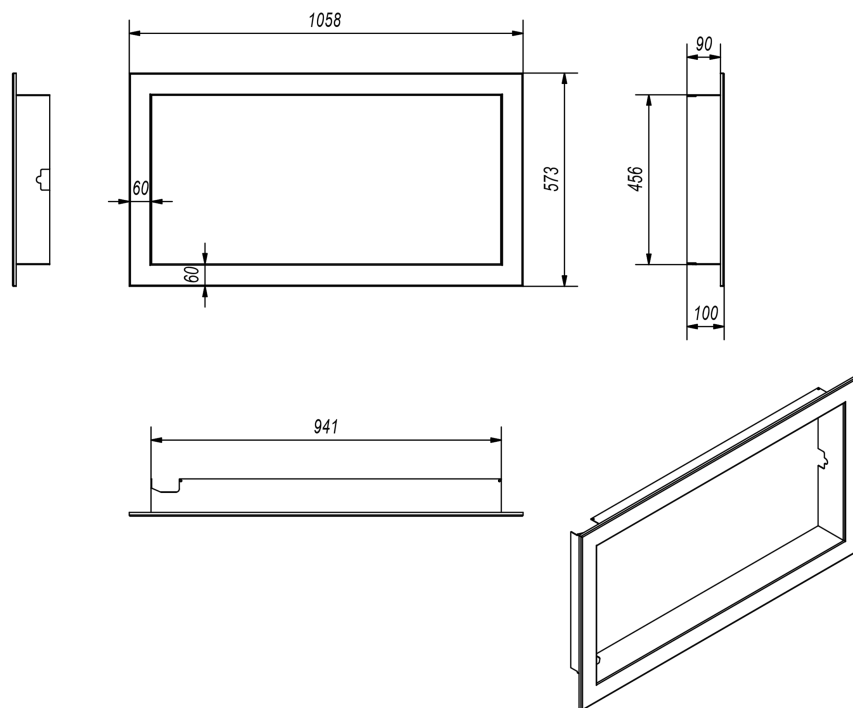

przelew - 18,00 zł

za pobraniem - 23,00 zł

Realizacja w ciągu

14 dni

Dane techniczne

PARAMETRY OGÓLNE:

Materiał wykonania	stal
Typ obudowy	ramka
Model wkładu	lucy

Rysunek techniczny