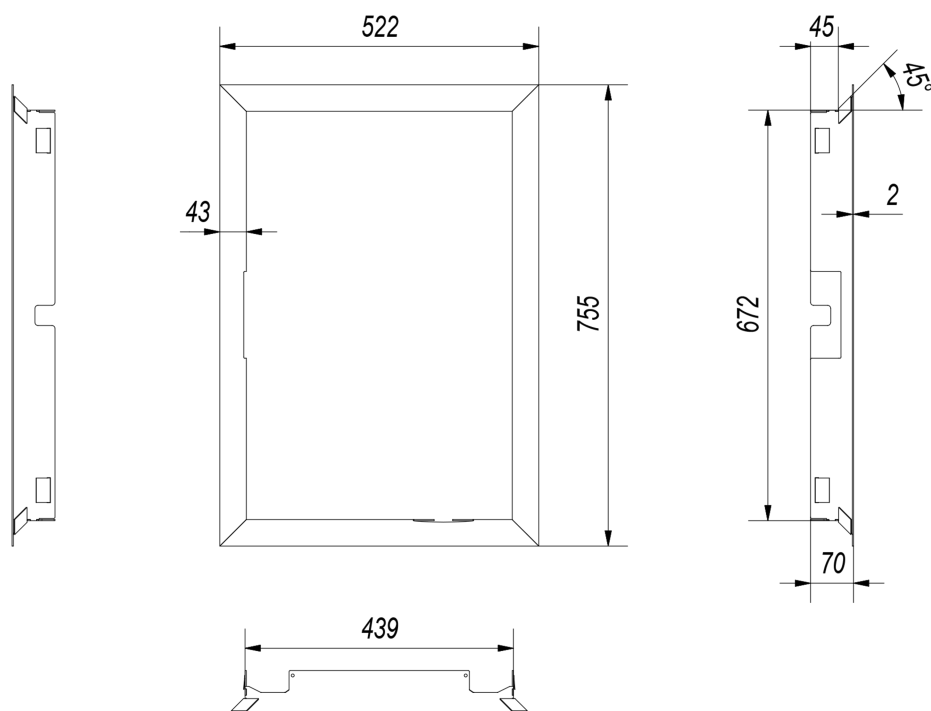

Charakterystyka:

materiał: stal czarna malowana proszkowo

grubość: 2 mm.

Rysunek techniczny

Zwrot

Klient będący Konsumentem, który zawarł Umowę sprzedaży, może w terminie 14 dni odstąpić od niej bez podawania przyczyny. Bieg terminu na odstąpienie od Umowy sprzedaży rozpoczyna się od chwili objęcia Towaru w posiadanie przez Klienta lub wskazaną przez niego osobę trzecią inną niż przewoźnik. Oświadczenie można złożyć na formularzu, którego wzór został zamieszczony przez Sprzedawcę na Stronie Internetowej Sklepu pod adresem: **formularz odstąpienia**.

Kratki.pl Marek Bal
ul. W. Gombrowicza 4
26-660 Wsola/Jedlińsk

www.kratki.com
tel. 48 340 10 00

Data publikacji:
10.01.2019