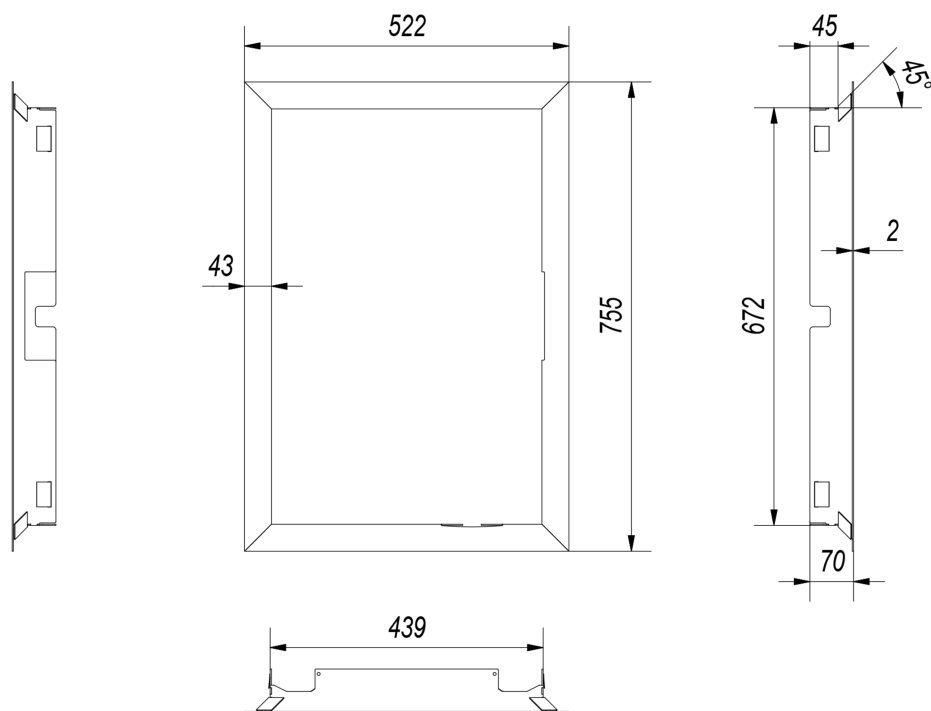

materiał: stal czarna malowana proszkowo

grubość: 2 mm.

Rysunek techniczny

Zwrot

Klient będący Konsumentem, który zawarł Umowę sprzedaży, może w terminie 14 dni odstąpić od niej bez podawania przyczyny. Bieg terminu na odstąpienie od Umowy sprzedaży rozpoczyna się od chwili objęcia Towaru w posiadanie przez Klienta lub wskazaną przez niego osobę trzecią inną niż przewoźnik. Oświadczenie można złożyć na formularzu, którego wzór został zamieszczony przez Sprzedawcę na Stronie Internetowej Sklepu pod adresem: **formularz odstąpienia**.

Kratki.pl Marek Bal
ul. W. Gombrowicza 4
26-660 Wsola/Jedlińsk

www.kratki.com
tel. 48 340 10 00

Data publikacji:
10.01.2019