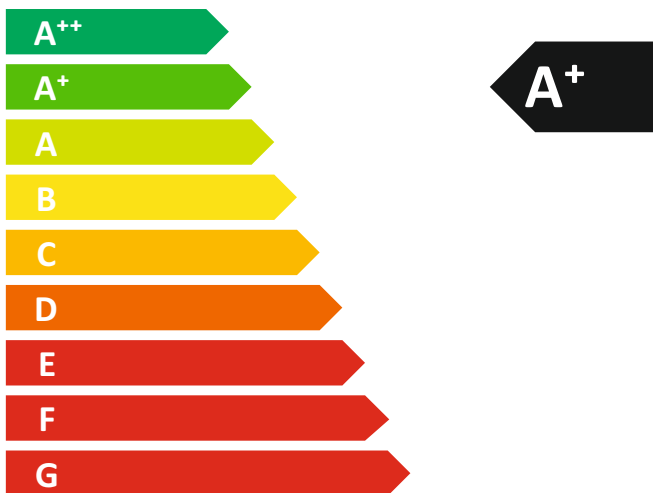

**9,0**  
kW

**7,0**  
kW

ENERGIA • ЕНЕРГИЯ • ΕΝΕΡΓΕΙΑ • ENERGIJA • ENERGY • ENERGIE • ENERGI

2015/1186

# ENERG

енергия • ενεργεια

Y

IJA

IE

IA

**DEFRO**<sup>®</sup>  
heating technology

RIVA ME SHORT