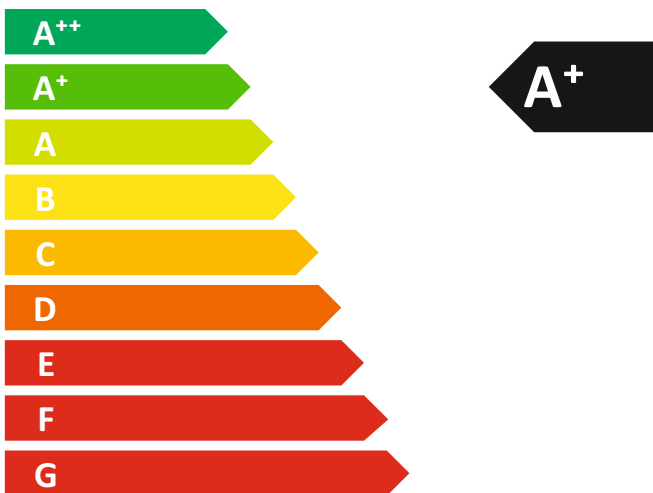

# ENERG

енергия • ενεργεια

Y

IJA

IE

IA

**DEFRO**<sup>®</sup>  
heating technology

RIVA SM SHORT

**9,0**  
kW

**7,0**  
kW

ENERGIA • ЕНЕРГИЯ • ΕΝΕΡΓΕΙΑ • ENERGIJA • ENERGY • ENERGIE • ENERGI

2015/1186