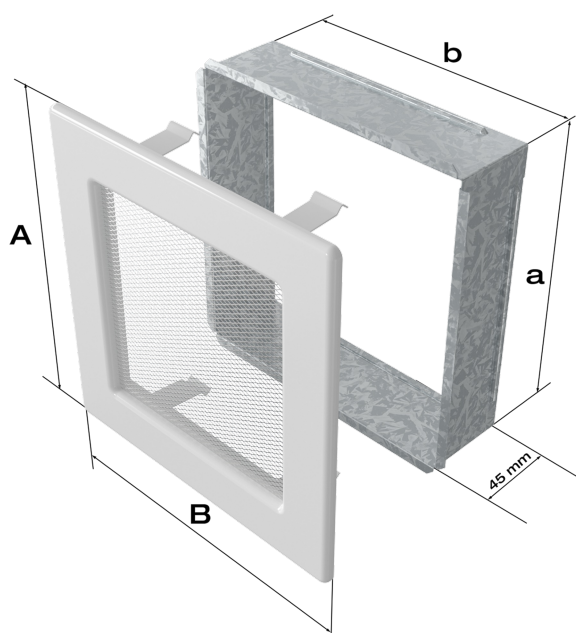

Zalety

Kratka kominkowa stanowi eleganckie zakończenie kanałów rozprowadzających ciepłe powietrze z

kominka.

Jest ona instalowana w ścianie lub w czopuchu obudowy kominkowej za pomocą kieszeni oraz giętkich zapinek.

Takie rozwiązanie umożliwia jej **szybki montaż i demontaż**, np. na potrzeby jej oczyszczenia.

Kratka wyposażona jest w standardzie w kieszeń umożliwiającą jej montaż.

Klasyczny, prosty styl kratki sprawia, że można ją łatwo dopasować od każdego wnętrza.

Rysunek techniczny

Model:				
11x11	86x86	106x106	-	36
11x17	86x152	106x170	-	75
11x24	86x217	107x236	-	117
11x32	86x287	106x307	-	156
11x42	86x397	107x417	-	222
17x17	152x152	170x170	170x170	144
17x30	152x275	170x301	170x301	300
17x37	152x351	170x370	170x370	384
17x49	152x456	170x481	170x481	516
22x22	200x200	220x220	220x220	289
22x30	200x275	220x300	220x300	425
22x37	200x351	220x370	220x370	544
22x45	200x426	220x450	220x450	680