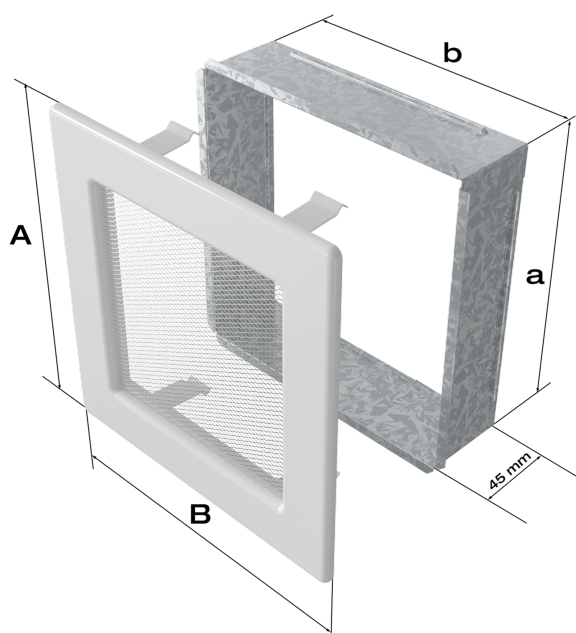

Zalety

Kratka kominkowa stanowi eleganckie zakończenie kanałów rozprowadzających ciepłe powietrze z kominka.

Jest ona instalowana w ścianie lub w czopuchu obudowy kominkowej za pomocą kieszeni oraz giętkich zapinek.

Takie rozwiązanie umożliwia jej **szybki montaż i demontaż**, np. na potrzeby jej oczyszczenia.

Klasyczny, prosty styl kratki sprawia, że łatwo ją dopasować od każdego wnętrza.

W procesie galwanizacji rama kratki zostaje **pokryta warstwą złota** o grubości 1 μm .

Zabezpieczenie utrzuca kolor i chroni kratkę przed działaniem podwyższonej temperatury.

Gwarancja 24 miesiące.

Rysunek techniczny

| Model: | | | | |
|--------|---------|---------|---------|-----|
| 11x11 | 86x86 | 106x106 | - | 36 |
| 11x17 | 86x152 | 106x170 | - | 75 |
| 11x24 | 86x217 | 107x236 | - | 117 |
| 11x32 | 86x287 | 106x307 | - | 156 |
| 11x42 | 86x397 | 107x417 | - | 222 |
| 17x17 | 152x152 | 170x170 | 170x170 | 144 |
| 17x30 | 152x275 | 170x301 | 170x301 | 300 |
| 17x37 | 152x351 | 170x370 | 170x370 | 384 |
| 17x49 | 152x456 | 170x481 | 170x481 | 516 |
| 22x22 | 200x200 | 220x220 | 220x220 | 289 |
| 22x30 | 200x275 | 220x300 | 220x300 | 425 |
| 22x37 | 200x351 | 220x370 | 220x370 | 544 |
| 22x45 | 200x426 | 220x450 | 220x450 | 680 |