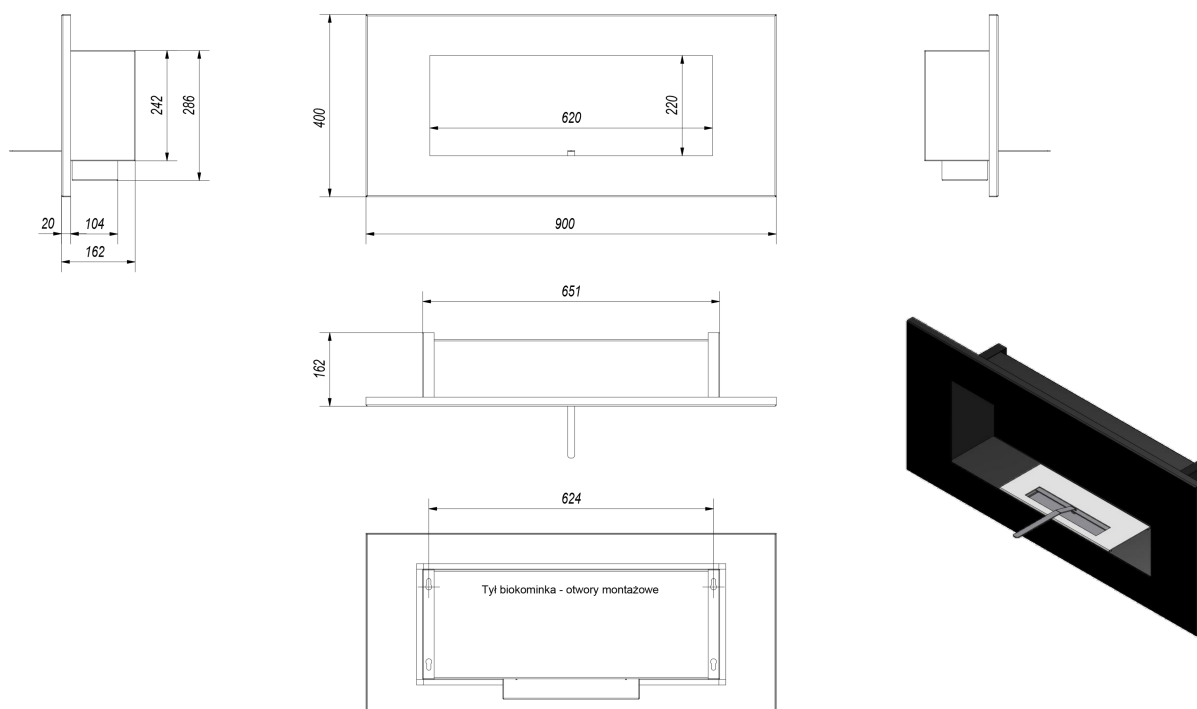

Gwarancja

Wszystkie produkty dostępne na www.kratki.com są fabrycznie nowe, wolne od wad fizycznych i prawnych oraz zostały legalnie wprowadzone na rynek polski. Producent udziela 2 lat gwarancji na sprawne działanie biokominka od momentu zakupu produktu. Nabywca biokominka zobowiązany jest do zapoznania się z instrukcją obsługi i montażu.

Zwrot

Klient będący Konsumentem, który zawarł Umowę sprzedaży, może w terminie 14 dni odstąpić od niej bez podawania przyczyny. Bieg terminu na odstąpienie od Umowy sprzedaży rozpoczyna się od chwili objęcia Towaru w posiadanie przez Klienta lub wskazaną przez niego osobę trzecią inną niż przewoźnik. Oświadczenie można złożyć na formularzu, którego wzór został zamieszczony przez Sprzedawcę na Stronie Internetowej Sklepu pod adresem: **formularz odstąpienia**.

Kratki.pl Marek Bal
ul. W. Gombrowicza 4
26-660 Wsola/Jedlińsk

www.kratki.com
tel. 48 340 10 00

Data publikacji:
22.01.2019