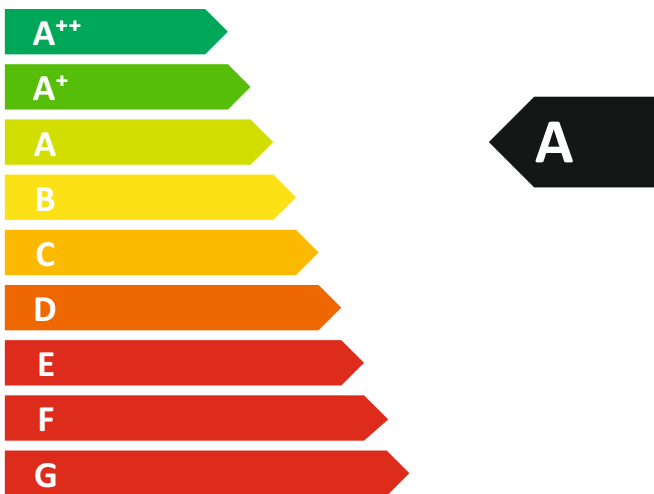

# ENERG

енергия · ενεργεια

**DEFRO**<sup>®</sup>  
heating technology

**ORBIS**

**9,0**  
kW

ENERGIA • ЕНЕРГИЯ • ΕΝΕΡΓΕΙΑ • ENERGIJA • ENERGY • ENERGIE • ENERGI

2015/1186

# ENERG

енергия · ενέργεια

**DEFRO**<sup>®</sup>  
heating technology

**ORBIS LOG**

**9,0**  
kW

ENERGIA • ЕНЕРГИЯ • ΕΝΕΡΓΕΙΑ • ENERGIJA • ENERGY • ENERGIE • ENERGI

2015/1186

# ENERG

енергия · ενέργεια

**DEFRO**<sup>®</sup>  
heating technology

**ORBIS TOP**

**9,0**  
kW

ENERGIA • ЕНЕРГИЯ • ΕΝΕΡΓΕΙΑ • ENERGIJA • ENERGY • ENERGIE • ENERGI

2015/1186