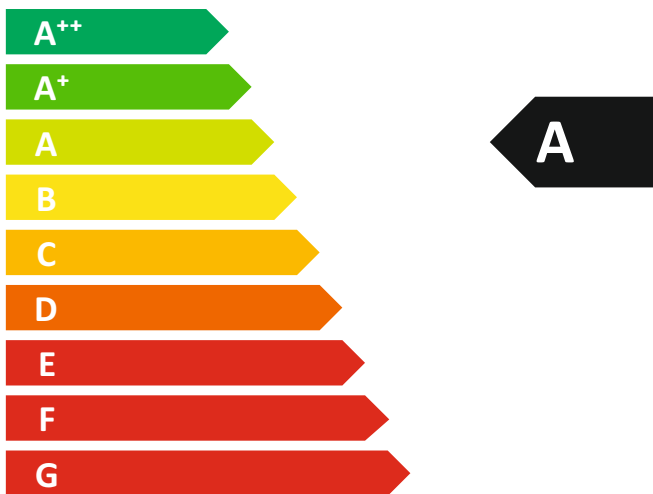

# ENERG

енергия · ενεργεια

**DEFRO**<sup>®</sup>  
heating technology

**ORBIS**

**9,0**  
kW

ENERGIA • ЕНЕРГИЯ • ΕΝΕΡΓΕΙΑ • ENERGIJA • ENERGY • ENERGIE • ENERGI

2015/1186

# ENERG

енергия · ενέργεια

**DEFRO**<sup>®</sup>  
heating technology

**ORBIS LOG**

**9,0**  
kW

ENERGIA • ЕНЕРГИЯ • ΕΝΕΡΓΕΙΑ • ENERGIJA • ENERGY • ENERGIE • ENERGI

2015/1186

# ENERG

енергия · ενέργεια

**DEFRO**<sup>®</sup>  
heating technology

**ORBIS TOP**

**9,0**  
kW

ENERGIA • ЕНЕРГИЯ • ΕΝΕΡΓΕΙΑ • ENERGIJA • ENERGY • ENERGIE • ENERGI

2015/1186