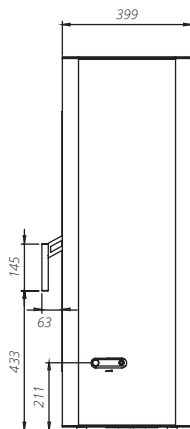

SOLUM

BIMSCHV
stufe 2

5 lat
gwarancji

2 lata
Ceramiton
gwarancji

1 rok
Ruszt
gwarancji

1 rok
Deflektor
gwarancji

cena brutto: 3 400,00 zł

| DANE TECHNICZNE | |
|--------------------------------------|-----------------------|
| moc nominalna | 9 kW |
| średnica czopucha | 148 mm |
| sprawność | 75,5 % |
| emisja CO przy 13% O ₂ | 0,09 % |
| temperatura spalin | 310°C |
| ciąg kominowy | 10-12 Pa |
| powierzchnia ogrzewanych pomieszczeń | 80-110 m ² |
| maksymalna długość polan | 300 mm |
| masa | ~170 kg |
| gwarancja | 5 lat |
| zalecany jednorazowy załadunek | 3 kg |
| klasa efektywności energetycznej | A |