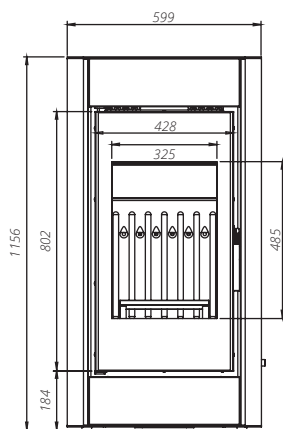

SOLUM

BIMSCHV
stufe 2

5 lat
gwarancji

2 lata
Ceramiton
gwarancji

1 rok
Ruszt
gwarancji

1 rok
Deflektor
gwarancji

cena brutto: 3 400,00 zł

| DANE TECHNICZNE | |
|--------------------------------------|-----------------------|
| moc nominalna | 9 kW |
| średnica czopucha | 148 mm |
| sprawność | 75,5 % |
| emisja CO przy 13% O ₂ | 0,09 % |
| temperatura spalin | 310°C |
| ciąg kominowy | 10-12 Pa |
| powierzchnia ogrzewanych pomieszczeń | 80-110 m ² |
| maksymalna długość polan | 300 mm |
| masa | ~170 kg |
| gwarancja | 5 lat |
| zalecany jednorazowy załadunek | 3 kg |
| klasa efektywności energetycznej | A |