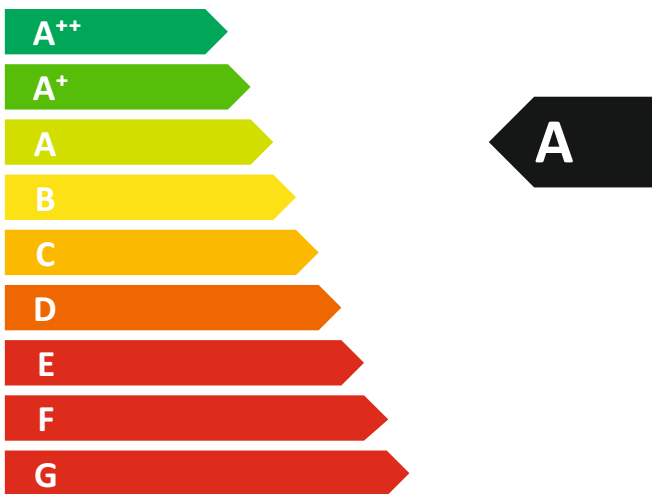

ENERG

енергия · ενεργεια

DEFRO[®]
heating technology

SOLUM

9,0
kW

ENERGIA • ЕНЕРГИЯ • ΕΝΕΡΓΕΙΑ • ENERGIJA • ENERGY • ENERGIE • ENERGI

2015/1186

ENERG

енергия · ενεργεια

DEFRO[®]
heating technology

SOLUM LOG

9,0
kW

ENERGIA • ЕНЕРГИЯ • ΕΝΕΡΓΕΙΑ • ENERGIJA • ENERGY • ENERGIE • ENERGI

2015/1186

ENERG

енергия · ενεργεια

DEFRO[®]
heating technology

SOLUM TOP

9,0
kW

ENERGIA • ЕНЕРГИЯ • ΕΝΕΡΓΕΙΑ • ENERGIJA • ENERGY • ENERGIE • ENERGI

2015/1186