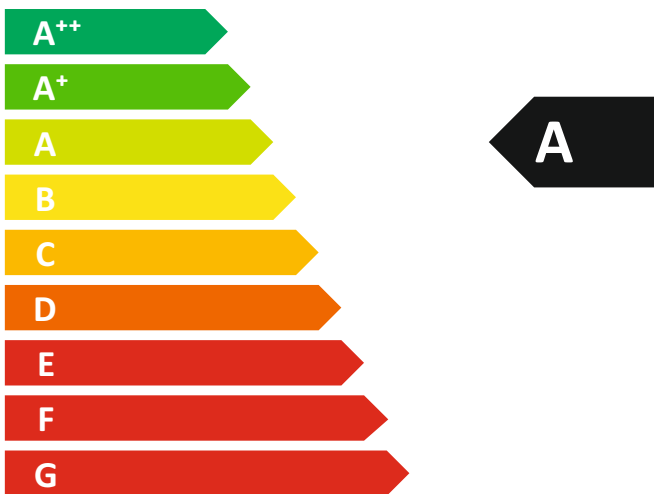

ENERG

енергия · ενεργεια

DEFRO[®]
heating technology

SOLUM

9,0
kW

ENERGIA • ЕНЕРГИЯ • ΕΝΕΡΓΕΙΑ • ENERGIJA • ENERGY • ENERGIE • ENERGI

2015/1186

ENERG

енергия · ενεργεια

DEFRO[®]
heating technology

SOLUM LOG

9,0
kW

ENERGIA • ЕНЕРГИЯ • ΕΝΕΡΓΕΙΑ • ENERGIJA • ENERGY • ENERGIE • ENERGI

2015/1186

ENERG

енергия · ενεργεια

DEFRO[®]
heating technology

SOLUM TOP

9,0
kW

ENERGIA • ЕНЕРГИЯ • ΕΝΕΡΓΕΙΑ • ENERGIJA • ENERGY • ENERGIE • ENERGI

2015/1186