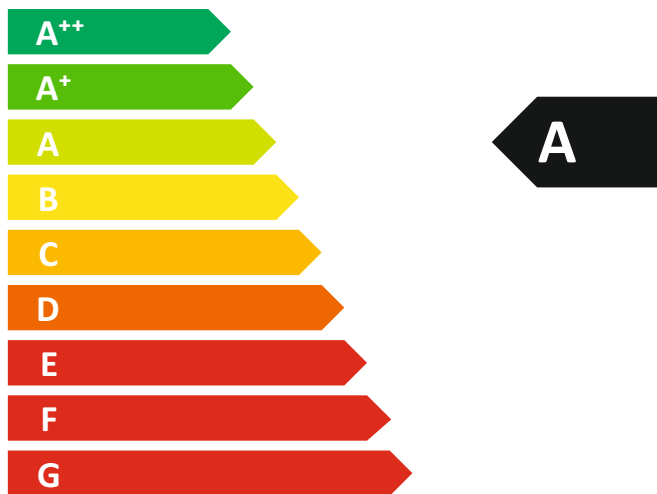

ENERG

енергия · ενεργεια

DEFRO[®]
heating technology

SOLUM

9,0
kW

ENERGIA • ЕНЕРГИЯ • ΕΝΕΡΓΕΙΑ • ENERGIJA • ENERGY • ENERGIE • ENERGI

2015/1186

ENERG

енергия · ενεργεια

DEFRO[®]
heating technology

SOLUM LOG

9,0
kW

ENERGIA • ЕНЕРГИЯ • ΕΝΕΡΓΕΙΑ • ENERGIJA • ENERGY • ENERGIE • ENERGI

2015/1186

ENERG

енергия · ενεργεια

DEFRO[®]
heating technology

SOLUM TOP

9,0
kW

ENERGIA • ЕНЕРГИЯ • ΕΝΕΡΓΕΙΑ • ENERGIJA • ENERGY • ENERGIE • ENERGI

2015/1186