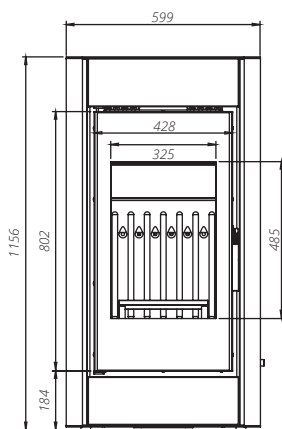

SOLUM TOP

BIMSCHV 2
stufe

5 lat
gwarancji

2 lata
Ceramiton
gwarancji

1 rok
Ruszt
gwarancji

1 rok
Deflektor
gwarancji

cena brutto: 3 400,00 zł

DANE TECHNICZNE	
moc nominalna	9 kW
średnica czopucha	148 mm
sprawność	75,5 %
emisja CO przy 13% O ₂	0,09 %
temperatura spaliny	310°C
ciąg kominowy	10-12 Pa
powierzchnia ogrzewanych pomieszczeń	80-110 m ²
maksymalna długość polan	300 mm
masa	~170 kg
gwarancja	5 lat
zalecany jednorazowy załadunek	3 kg
klasa efektywności energetycznej	A