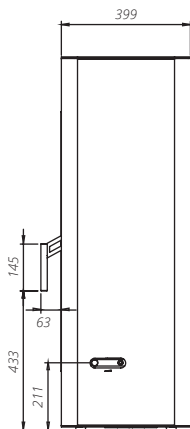

SOLUM TOP

BIMSCHV 2
stufe

5 lat
gwarancji

2 lata
Ceramiton
gwarancji

1 rok
Ruszt
gwarancji

1 rok
Deflektor
gwarancji

cena brutto: 3 400,00 zł

DANE TECHNICZNE	
moc nominalna	9 kW
średnica czopucha	148 mm
sprawność	75,5 %
emisja CO przy 13% O ₂	0,09 %
temperatura spaliny	310°C
ciąg kominowy	10-12 Pa
powierzchnia ogrzewanych pomieszczeń	80-110 m ²
maksymalna długość polan	300 mm
masa	~170 kg
gwarancja	5 lat
zalecany jednorazowy załadunek	3 kg
klasa efektywności energetycznej	A