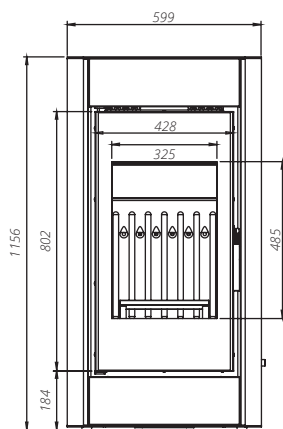

## SOLUM LOG

BIMSCHV 2  
stufe

**5 lat**  
gwarancji

**2 lata**  
Ceramiton  
gwarancji

**1 rok**  
Ruszt  
gwarancji

**1 rok**  
Deflektor  
gwarancji

**cena brutto: 3 400,00 zł**

DANE TECHNICZNE	
moc nominalna	9 kW
średnica czopucha	148 mm
sprawność	75,5 %
emisja CO przy 13% O <sub>2</sub>	0,09 %
temperatura spalnin	310°C
ciąg kominowy	10-12 Pa
powierzchnia ogrzewanych pomieszczeń	80-110 m <sup>2</sup>
maksymalna długość polan	300 mm
masa	~170 kg
gwarancja	5 lat
zalecany jednorazowy załadunek	3 kg
klasa efektywności energetycznej	A