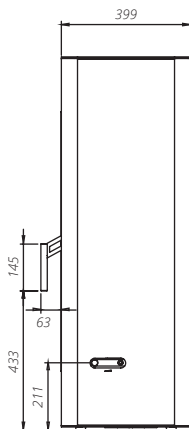

## SOLUM LOG

BIMSCHV 2  
stufe

**5 lat**  
gwarancji

**2 lata**  
Ceramiton  
gwarancji

**1 rok**  
Ruszt  
gwarancji

**1 rok**  
Deflektor  
gwarancji

**cena brutto: 3 400,00 zł**

DANE TECHNICZNE	
moc nominalna	9 kW
średnica czopucha	148 mm
sprawność	75,5 %
emisja CO przy 13% O <sub>2</sub>	0,09 %
temperatura spalnin	310°C
ciąg kominowy	10-12 Pa
powierzchnia ogrzewanych pomieszczeń	80-110 m <sup>2</sup>
maksymalna długość polan	300 mm
masa	~170 kg
gwarancja	5 lat
zalecany jednorazowy załadunek	3 kg
klasa efektywności energetycznej	A