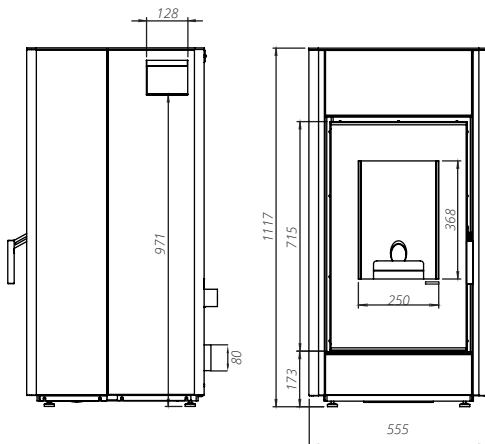

MYPELL

2 lata
gwarancji

cena brutto: 6 249,00 zł

DANE TECHNICZNE	
moc nominalna	9 kW
średnica czopucha	80 mm
sprawność	90,9 %
emisja CO przy 13% O ₂	0,0187 %
temperatura spaliny	138°C
ciąg kominowy	10-12 Pa
powierzchnia ogrzewanych pomieszczeń	90-120 m ²
maksymalna długość polan	300 mm
masa	~150 kg
gwarancja	2 lata
pojemność zasobnika paliwa	30 kg
klasa efektywności energetycznej	A