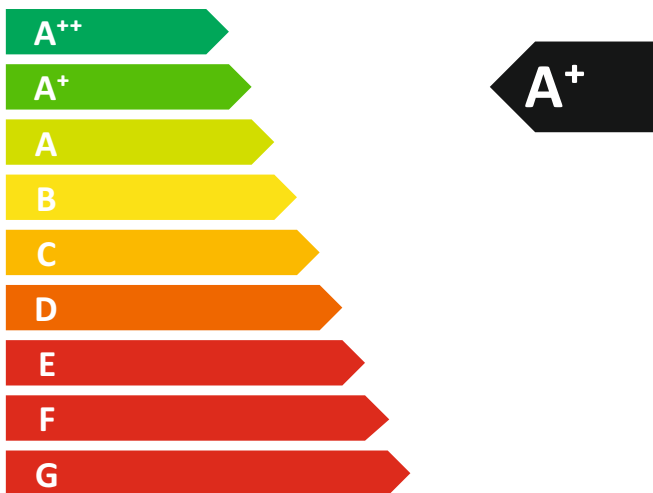

ENERG

енергия · ενεργεια

Y

IJA

IE

IA

DEFRO[®]
heating technology

MYPELL

9,0
kW

ENERGIA • ЕНЕРГИЯ • ΕΝΕΡΓΕΙΑ • ENERGIJA • ENERGY • ENERGIE • ENERGI

2015/1186