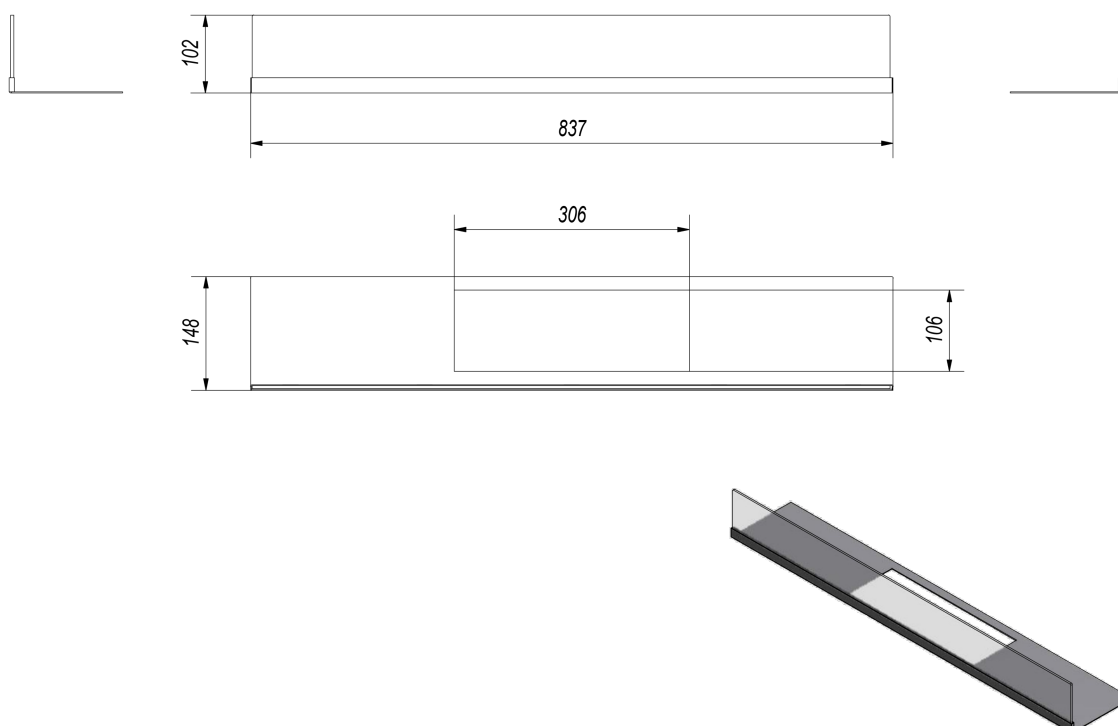

### W skład wchodzi:

- podstawa pod szybę; materiał: blacha czarna malowana proszkowo, kolor: czarny
- szyba o grubości 4 mm.

Nie trzeba dokupować dodatkowego osprzętu.

Całkowita wysokość szyby - 10 cm.

Wysokość przeszklenia w biokominku - 8,5 cm.

## Rysunek techniczny

---