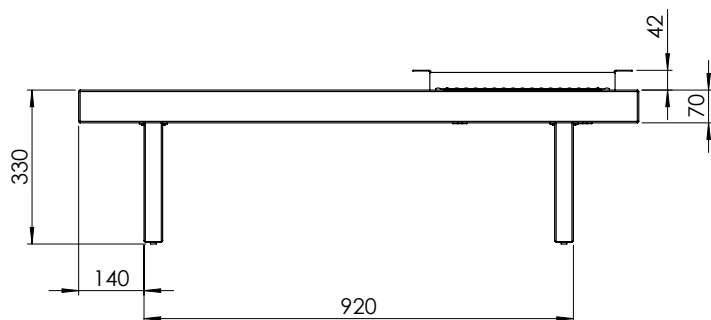

### BIOSTOLIK PIATTO

Rodzaj	stojący
Materiał blatu	MDF lakierowany
Materiał podstawy	stal nierdzewna polerowana
Materiał osłony	szkło hartowane
Wysokość	330 mm
Szerokość	1200 mm
Głębokość	600 mm
Waga	42 kg
Pojemność bionaczynia	1,2 l
Czas palenia	do 2 h
Paliwo	bioetanol

### BIO TABLE PIATTO

Type	standing
Top material	MDF lacquered
Base material	stainless steel polished
Cover material	tempered glass
Height	330 mm
Weight	1200 mm
Depth	600 mm
Weight	42 kg
Bio container capacity	1,2 l
Burning time	up to 2 h
Fuel	bioethanol