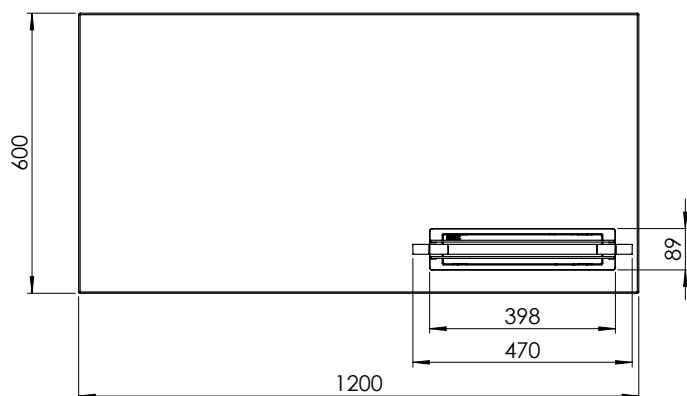

### BIOSTOLIK PIATTO

Rodzaj	stojący
Materiał blatu	MDF lakierowany
Materiał podstawy	stal nierdzewna polerowana
Materiał osłony	szkło hartowane
Wysokość	330 mm
Szerokość	1200 mm
Głębokość	600 mm
Waga	42 kg
Pojemność bionaczynia	1,2 l
Czas palenia	do 2 h
Paliwo	bioetanol

### BIO TABLE PIATTO

Type	standing
Top material	MDF lacquered
Base material	stainless steel polished
Cover material	tempered glass
Height	330 mm
Weight	1200 mm
Depth	600 mm
Weight	42 kg
Bio container capacity	1,2 l
Burning time	up to 2 h
Fuel	bioethanol