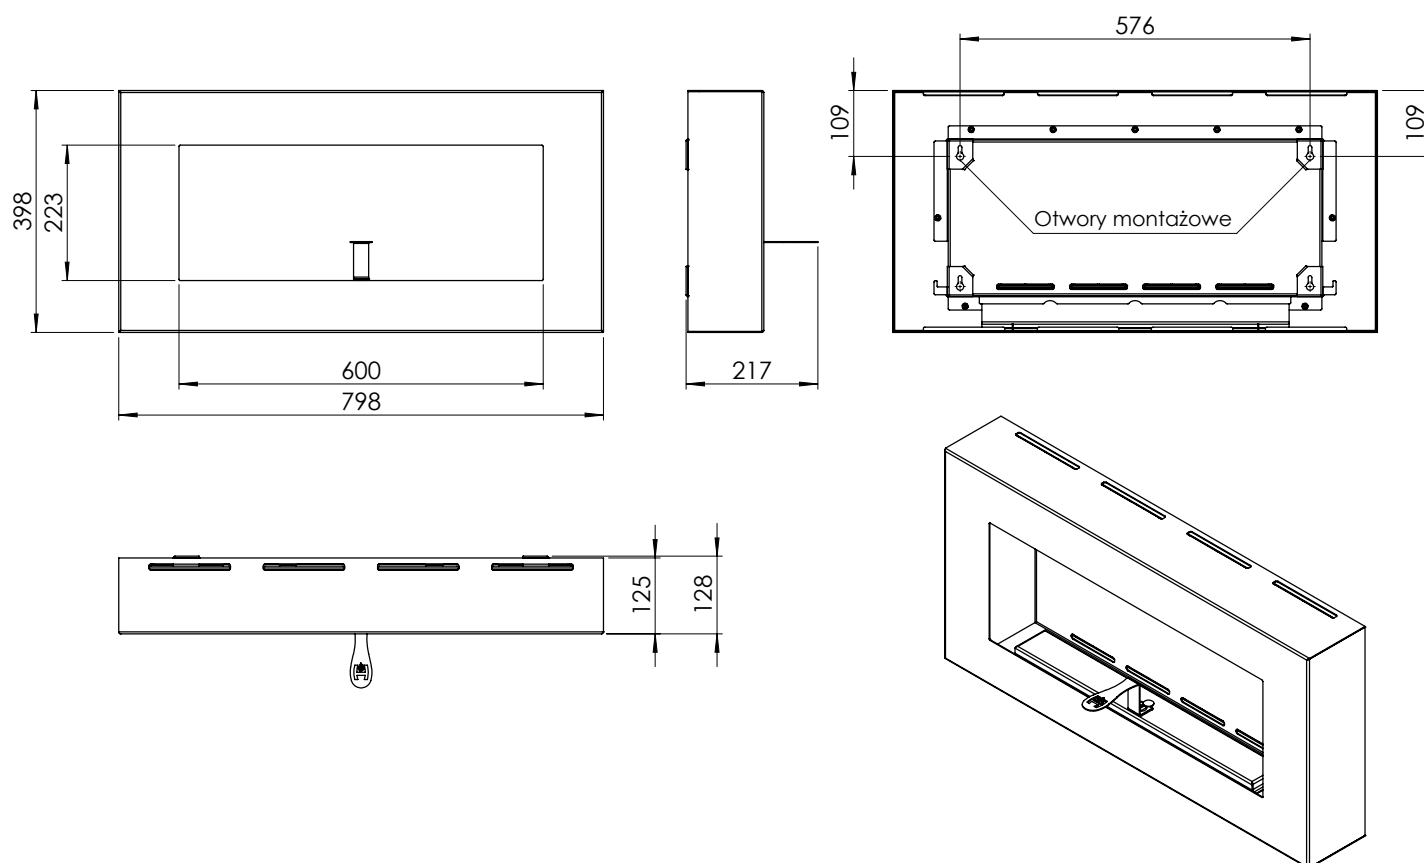

BIOKOMINEK AMBIENT

Rodzaj	wiszący
Materiał	stal lakierowana proszkowo
Wysokość	398,4 mm
Szerokość	798,4 mm
Głębokość	125 mm
Waga	13,5 kg
Pojemność bionaczynia	0,7 l
Czas palenia	do 2,5 h
Paliwo	bioetanol

BIO FIREPLACE AMBIENT

Type	hanging
Material	powder painted steel
Height	398,4 mm
Width	798,4 mm
Depth	125 mm
Weight	13,5 kg
Bio container capacity	0,7 l
Burning time	up to 2,5 h
Fuel	bioethanol