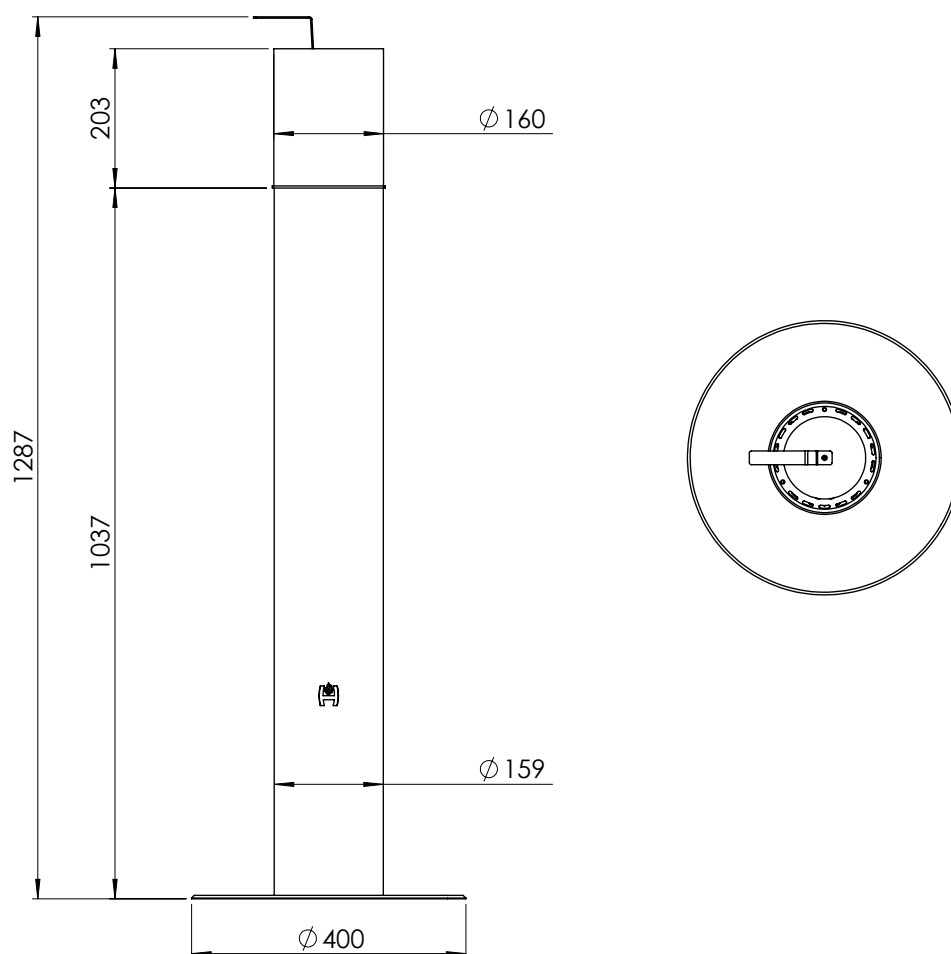

BIOPOCHODNIA **IGNIS**

Rodzaj	stojąca
Materiał	stal lakierowana proszkowo
Materiał osłony	szkło hartowane
Wysokość	1239 mm
Średnica	160 mm
Waga	14,5 kg
Pojemność bionaczynia	1,2 l
Czas palenia	do 3 h
Paliwo	bioetanol

BIO TORCH IGNIS BS-04

Type	standing
Base material	powder painted steel
Cover material	tempered glass
Height	1239 mm
Diameter	160 mm
Weight	14,5 kg
Bio container capacity	1,2 l
Burning time	up to 3 h
Fuel	bioethanol