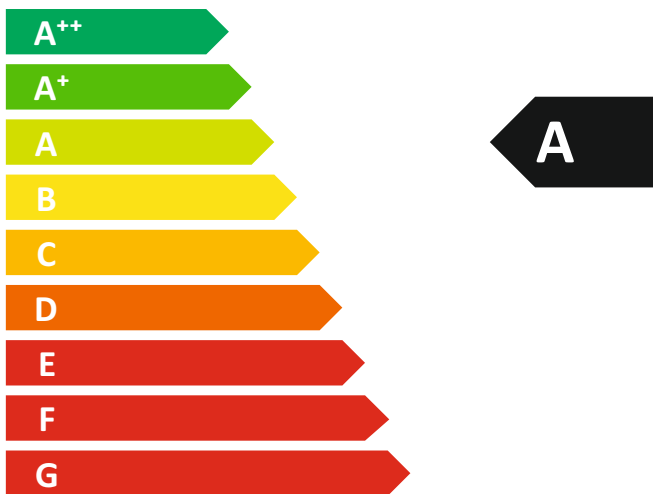

# ENERG

енергия · ενεργεια

**DEFRO**<sup>®</sup>  
heating technology

ORTI

**9,0**  
kW

ENERGIA • ЕНЕРГИЯ • ΕΝΕΡΓΕΙΑ • ENERGIJA • ENERGY • ENERGIE • ENERGI

2015/1186