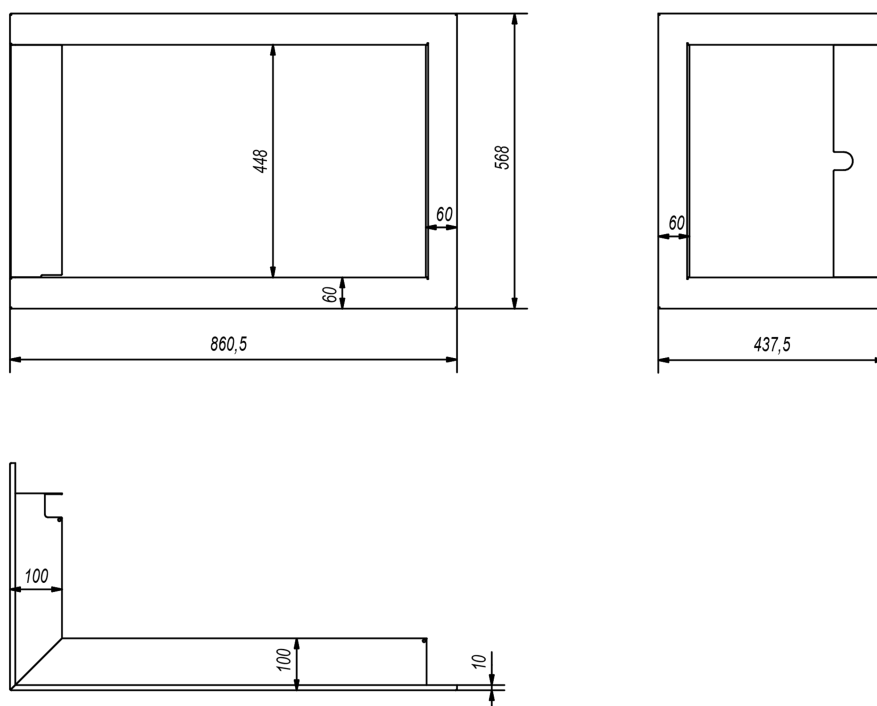

# Ramka stalowa do ZIBI 12 lewy BS

BLENDA/100/60/ZIBI/L/BS

Cena:

285,00 zł

EAN:

5903950159918

Opis:

Wysyłka paczką  
przelew - 18,00 zł  
za pobraniem - 23,00 zł  
Realizacja w ciągu  
1 dni

### PARAMETRY OGÓLNE:

Waga (kg)	3,7
Materiał wykonania	stal
Typ obudowy	ramka
Model wkładu	zibi

## Rysunek techniczny