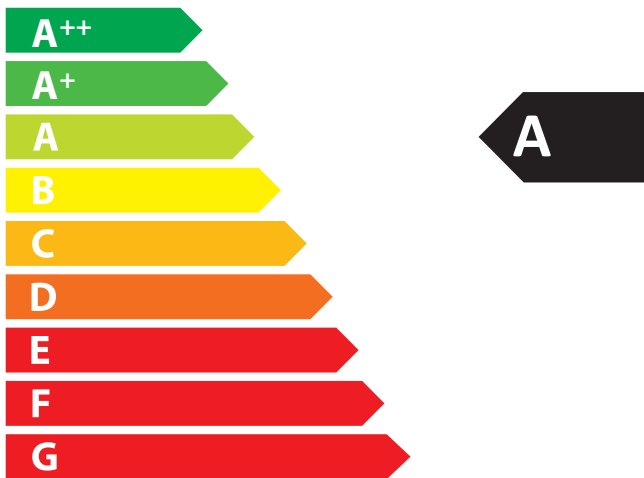

ENERG

енергия · ενεργεια

NORDICA®

FORTUNA BIFACCIALE
- BIANCO INFINITY

8,0
kW

ENERGIA · ЕНЕРГИЯ · ΕΝΕΡΓΕΙΑ · ENERGIJA · ENERGY · ENERGIE · ENERGI

2015/1186

ENERG