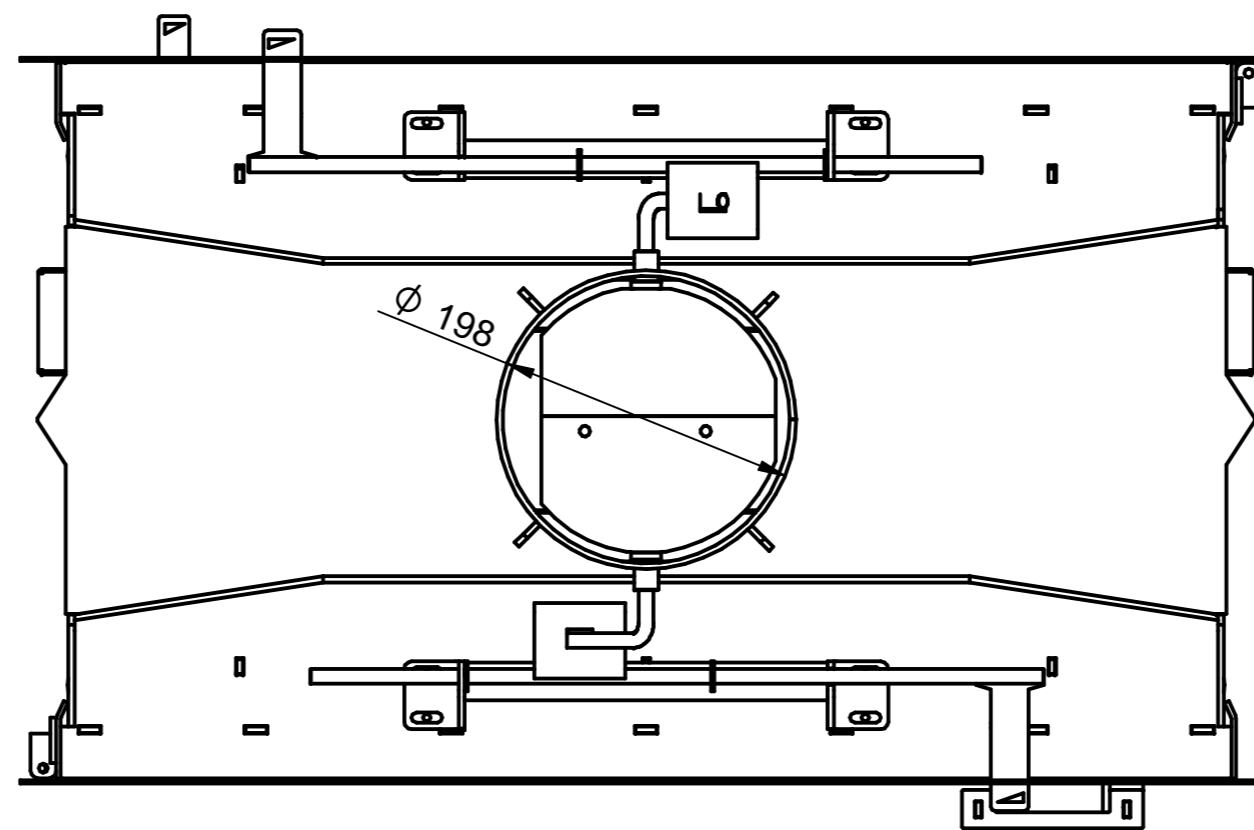

SECTION A-A

Podane wymiary są wymiarami orientacyjnymi  
All dimensions are approximate

	NAME	DATE	KFD SP. Z O.O.	
DRAWN	GM	01/18	ul. Olszankowa 51	
CHECKED			05-120 Legionowo, POLAND	
ENG APPR			TITLE	
MGR APPR			KFD ECO iLine 5183 DF	
	SIZE	DWG NO		REV
	A2			
	SCALE:	WEIGHT:	FILE NAME: KFD_ECO_iLINE_5183_DF.dft	