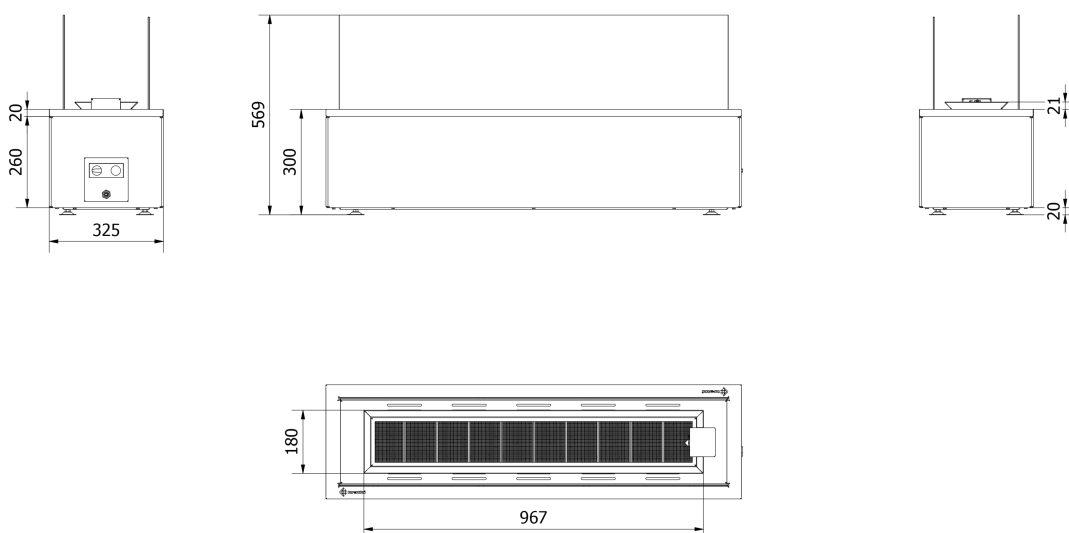

Dolna komora urządzenia zabezpieczona jest przed otwarciem przez niepowołane osoby, dzięki zamontowanemu w drzwiczek zamkowi.

Górna budowa ogrzewacza gwarantuje ochronę płonącego ognia przed wiatrem. Dodatkowo równomiernie ukierunkowuje ciepło w nim powstające na cztery strony. PATIO został wyposażony w specjalny zawór antyprzechyłowy, który w razie przewrócenia się urządzenia, automatycznie odcina dopływ gazu do sterownika, co wygasza płomień. Urządzenie nie jest uzależnione od instalacji elektrycznej, dzięki czemu mamy pewność, że nawet w przypadku braku prądu, będzie oświetlało taras czy ogród.

Ogrzewacz wyposażony jest w całkowicie **bezpieczny i zaawansowany system automatycznego sterowania** gazem przy użyciu pilota, który zabezpiecza przed niekontrolowanym wyciekami paliwa. Dzięki wbudowanemu sterownikowi, możemy zabezpieczyć urządzenie przed niepowołanym włączeniem go przez dzieci albo zaprojektować jego włączenie lub wyłączenie o konkretnej godzinie, konkretnego dnia. Dodatkowo PATIO wyposażone jest w czujnik termopary, który w razie zdmuchnięcia płomienia palnika kontrolnego odcina dopływ gazu do palnika.

Rysunek techniczny

Opcje dodatkowe