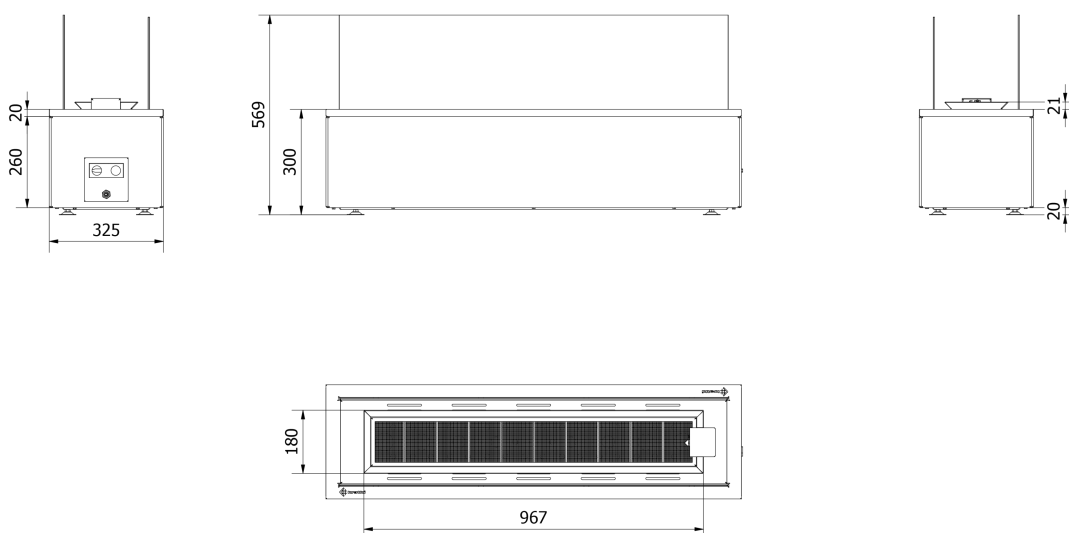

Dolna komora urządzenia zabezpieczona jest przed otwarciem przez niepowołane osoby, dzięki zamontowanemu w drzwiczkach zamkowi.

Górna budowa ogrzewacza gwarantuje ochronę płonącego ognia przed wiatrem. Dodatkowo równomiernie ukierunkowuje ciepło w nim powstające na cztery strony. PATIO został wyposażony w specjalny zawór antyprzechyłowy, który w razie przewrócenia się urządzenia, automatycznie odcina dopływ gazu do sterownika, co wygasza płomień. Urządzenie nie jest uzależnione od instalacji elektrycznej, dzięki czemu mamy pewność, że nawet w przypadku braku prądu, będzie oświetlało taras czy ogród.

Ogrzewacz wyposażony jest w całkowicie **bezpieczny i zaawansowany system automatycznego sterowania** gazem przy użyciu pilota, który zabezpiecza przed niekontrolowanym wyciekami paliwa. Dzięki wbudowanemu sterownikowi, możemy zabezpieczyć urządzenie przed niepowołanym włączeniem go przez dzieci albo zaprojektować jego włączenie lub wyłączenie o konkretnej godzinie, konkretnego dnia. Dodatkowo PATIO wyposażone jest w czujnik termopary, który w razie zdmuchnięcia płomienia palnika kontrolnego odcina dopływ gazu do palnika.

Rysunek techniczny

Opcje dodatkowe