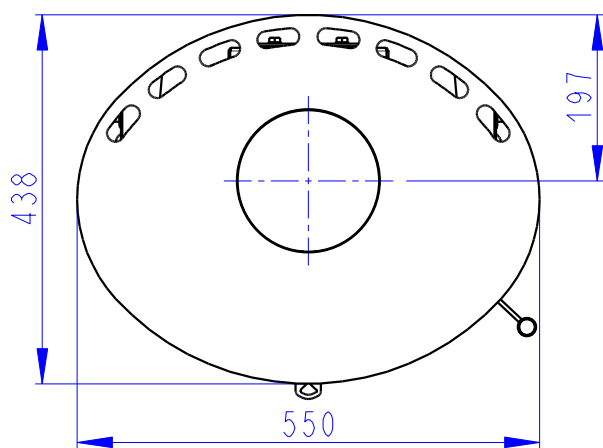

Rozmery v mm  
Maße in mm  
Dimensions in mm

LUGO N 03 PLECH-097H

138 kg

Centralni privod vzduchu  $\varnothing 125$   
Zentral luftzufuhr  $\varnothing 125$   
Central air inlet  $\varnothing 125$

Primarni a sekundarni vzduch  
Primarluft und sekundarluft  
Primary and secondary air