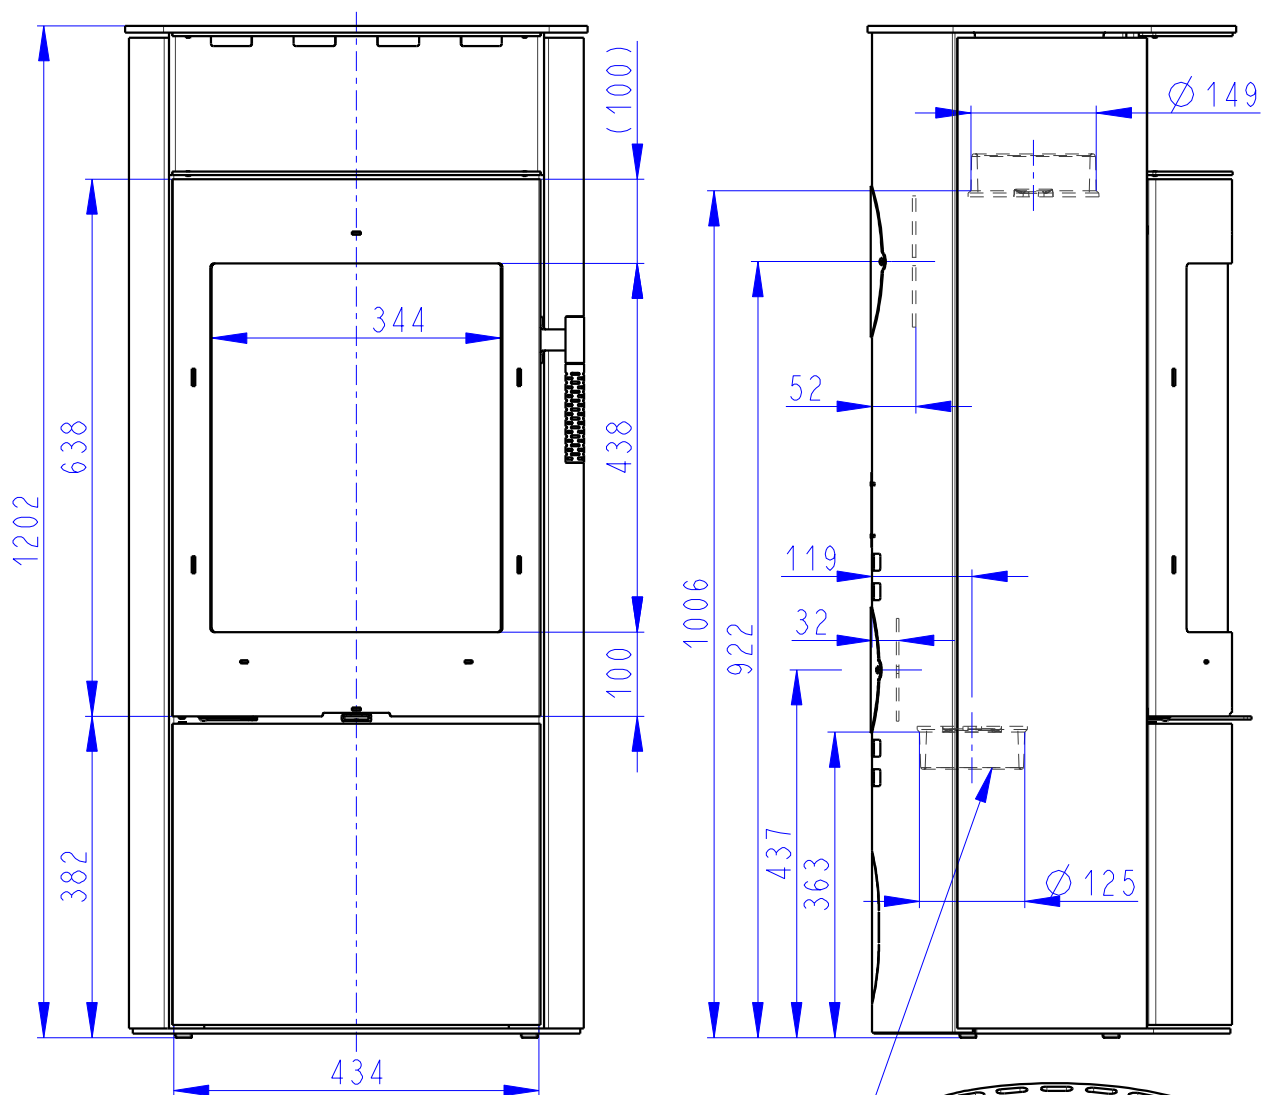

Rozmery v mm  
Maße in mm  
Dimensions in mm

LUGO N 03 PLECH-097H

138 kg

Centralni privod vzduchu  $\varnothing 125$   
Zentral luftzufuhr  $\varnothing 125$   
Central air inlet  $\varnothing 125$

Primarni a sekundarni vzduch  
Primarluft und sekundarluft  
Primary and secondary air